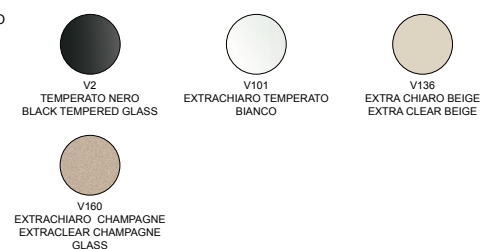

FINITURA TOP IN VETRO GLASS TOP FINISHING