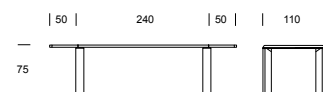

ROMA

design by Angelo Tomaiuolo

TAVOLI FISSI_PIANI IN LEGNO FIXED TABLES_WOODEN TOPS

(P) art. 8068F

(A) art. 8068F

TAVOLI ALLUNGABILI_PIANI IN LEGNO EXTENDIBLE TABLES_WOODEN TOPS

(P) art. 8068

(A) art. 8068