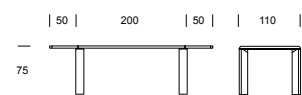

ROMA

design by Angelo Tomaiuolo

TAVOLI FISSI_PIANI IN LEGNO FIXED TABLES_WOODEN TOPS

(P) art. 8068F

(A) art. 8068F

TAVOLI ALLUNGABILI_PIANI IN LEGNO EXTENDIBLE TABLES_WOODEN TOPS

(P) art. 8068

(A) art. 8068