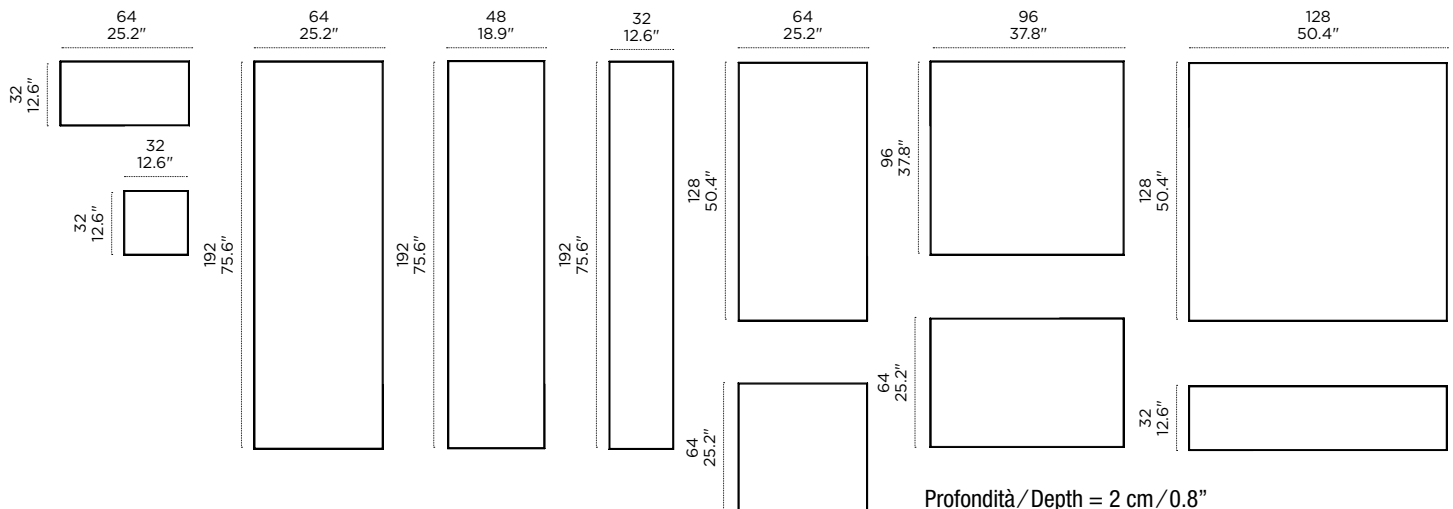

UTE MINIMAL & MILLERIGHE

design: StH, 1999

Specchio con bordo filo grezzo, spessore mm 4, protetto da pellicola anti-infortunistica in polietilene adesivizzato. In caso di rottura non si staccano pericolose lame taglienti. Cornice in estruso di alluminio anodizzato. Spessore cornice mm 20. Feltro d'appoggio a parete e a pavimento.

Mirror with non-machine edge, 4 mm thick, protected by self-adhesive polyethylene safety film. In the event of breakage, dangerous shards of glass do not come loose. Extruded frame made from anodized aluminium. Frame 20 mm thick. Felt pads for resting on the wall and floor.

Espejo con borde con filo bruto, espesor 4 mm, protegido por una película de seguridad de polietileno adhesivo. En caso de rotura, no se desprenden peligrosos trozos cortantes. Marco de extruido de aluminio anodizado. Espesor del marco 20 mm. Almohadilla de apoyo sobre la pared y el suelo.

	UTE MINIMAL	UTE MILLERIGHE
 cm 32 x 2 x 32H 12.6" x 0.8" x 12.6"H	DS0302	DS0342
 cm 64 x 2 x 32H 25.2" x 0.8" x 12.6"H	DS3202	DS3242
 cm 128 x 2 x 32H 50.4" x 0.8" x 12.6"H	DS3212	DS3262
 cm 192 x 2 x 32H 75.6" x 0.8" x 12.6"H	DS0902	DS0942
 cm 192 x 2 x 48H 75.6" x 0.8" x 18.9"H	DS4802	DS4842
 cm 64 x 2 x 64H 25.2" x 0.8" x 25.2"H	DS6402	DS6442
 cm 96 x 2 x 64H 37.8" x 0.8" x 25.2"H	DS0602	DS0642
 cm 128 x 2 x 64H 50.4" x 0.8" x 25.2"H	DS6412	DS6462
 cm 192 x 2 x 64H 75.6" x 0.8" x 25.2"H	DS1902	DS1942
 cm 96 x 2 x 96H 37.8" x 0.8" x 37.8"H	DS9602	DS9642
 cm 128 x 2 x 128 50.4" x 0.8" x 50.4"H	DS1202	DS1242