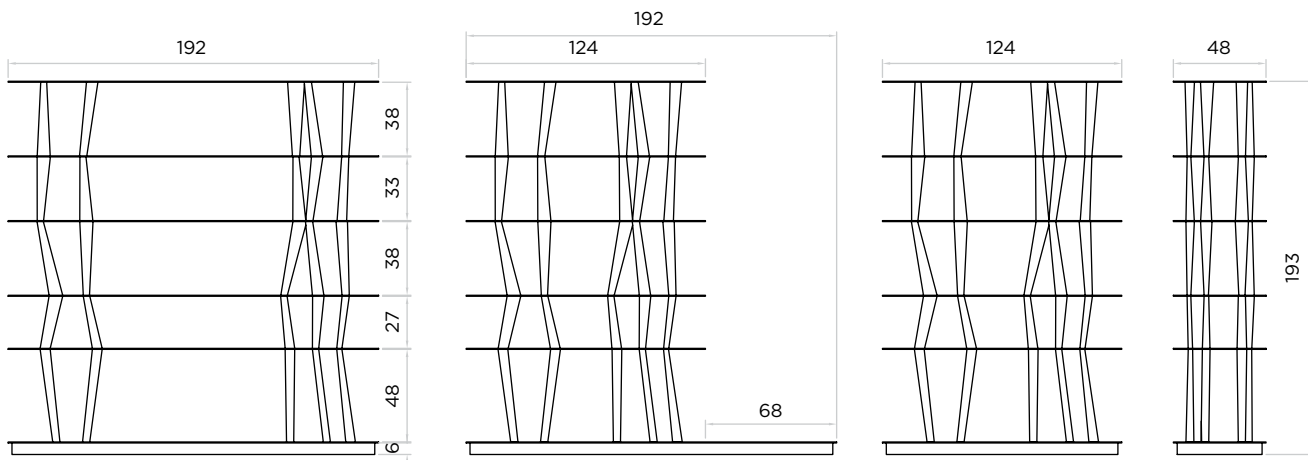

Libreria con ripiani in MDF impiallacciati con alluminio lucido. Struttura formata da venticinque torniti di diverso diametro e inclinazione, in legno massello di alder e noce canaletto, trattati all'olio. Zoccolo in MDF laccato nero con piedini regolabili.

Bookcase with MDF shelves veneered with polished aluminium. Structure composed of twenty-five turned wood elements, varying in diameter and at different angles, and made from solid alder and walnut, treated with oil. Black lacquered MDF plinth with adjustable feet.

Bibliothèque à étagères en fibre de densité moyenne plaquées avec de l'aluminium brillant. Structure composée de 25 façonnages au tour de différent diamètre et de différente inclinaison, en bois massif d'aulne et de noyer noir, traités à l'huile. Socle en fibres de densité moyenne laqué noir, avec vérins.

Bücherregal mit Einlegeböden aus furnierter MDF-Platte mit Glanzstahl. Der Korpus besteht aus fünfundzwanzig gedrechselten Pfosten von unterschiedlicher Größe und Neigung, hergestellt aus ölbehandeltem Massivholz aus Erle (Alnus) und Nussbaum. Sockel aus schwarz lackierter MDF-Platte mit verstellbaren Füßen.

Librería con estantes de MDF enchapados con aluminio brillante. Estructura formada por venticinco torneados de diferente diámetro e inclinación, de madera maciza de aliso y nogal negro, tratados al aceite. Rodapié de MDF lacado negro con pies ajustables.