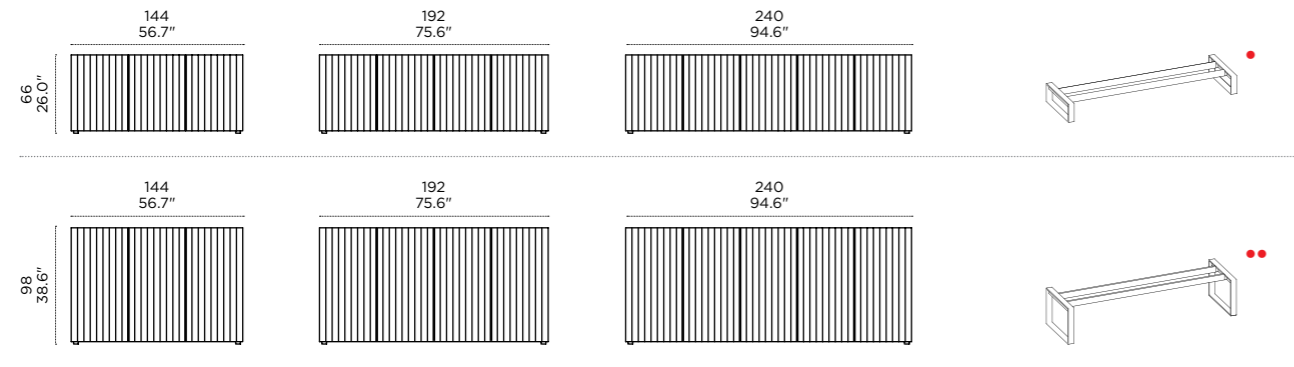

HORM.IT

The Sequel

LEON — Leon gioca con un suggestivo effetto ottico che determina la sua caratteristica saliente: apparire diverso a seconda del punto di osservazione. Frontalmente le ante sono scandite da un motivo a righe verticali policrome ma, osservandole lateralmente, prevale l'omogeneità chiara o scura. Anche la versione in finitura unica, laccata bianca, funziona grazie al gioco d'ombre che si crea con la luce d'ambiente.

LEON — Leon joue avec un effet optique fascinant qui en détermine sa caractéristique dominante: apparaître différemment selon le point de vue. De face, les portes sont rythmées par le motif des lignes verticales polychromes mais, en les observant de côté, c'est l'homogénéité claire ou sombre qui domine. Même la version simple de finition unique, laquée en blanc, fonctionne grâce au jeu d'ombres défini par la lumière ambiante.

LEON — Leon juega con un impresionante efecto óptico que determina su característica más destacada: tener un aspecto diferente en función del punto de observación. Visto de frente, las puertas aparecen marcadas por el motivo a rayas verticales de varios colores, pero desde la observación lateral, se impone la uniformidad oscura o clara. También la versión única con acabado único, pintado de blanco, funciona gracias al juego de sombras determinado mediante la luz ambiental.

Misure e finiture / Sizes and finishes

Profondità/Depth = 49 cm/19.3"

Tutti i contenitori sono disponibili con basamento metallico H16 (•) o H32cm (••), bianco o nero, in alternativa ai piedini in ABS verniciato alluminio H2cm/All cabinets are available with white or black H16 or H32cm metal base, as an alternative to the H2cm aluminium varnished ABS feet.