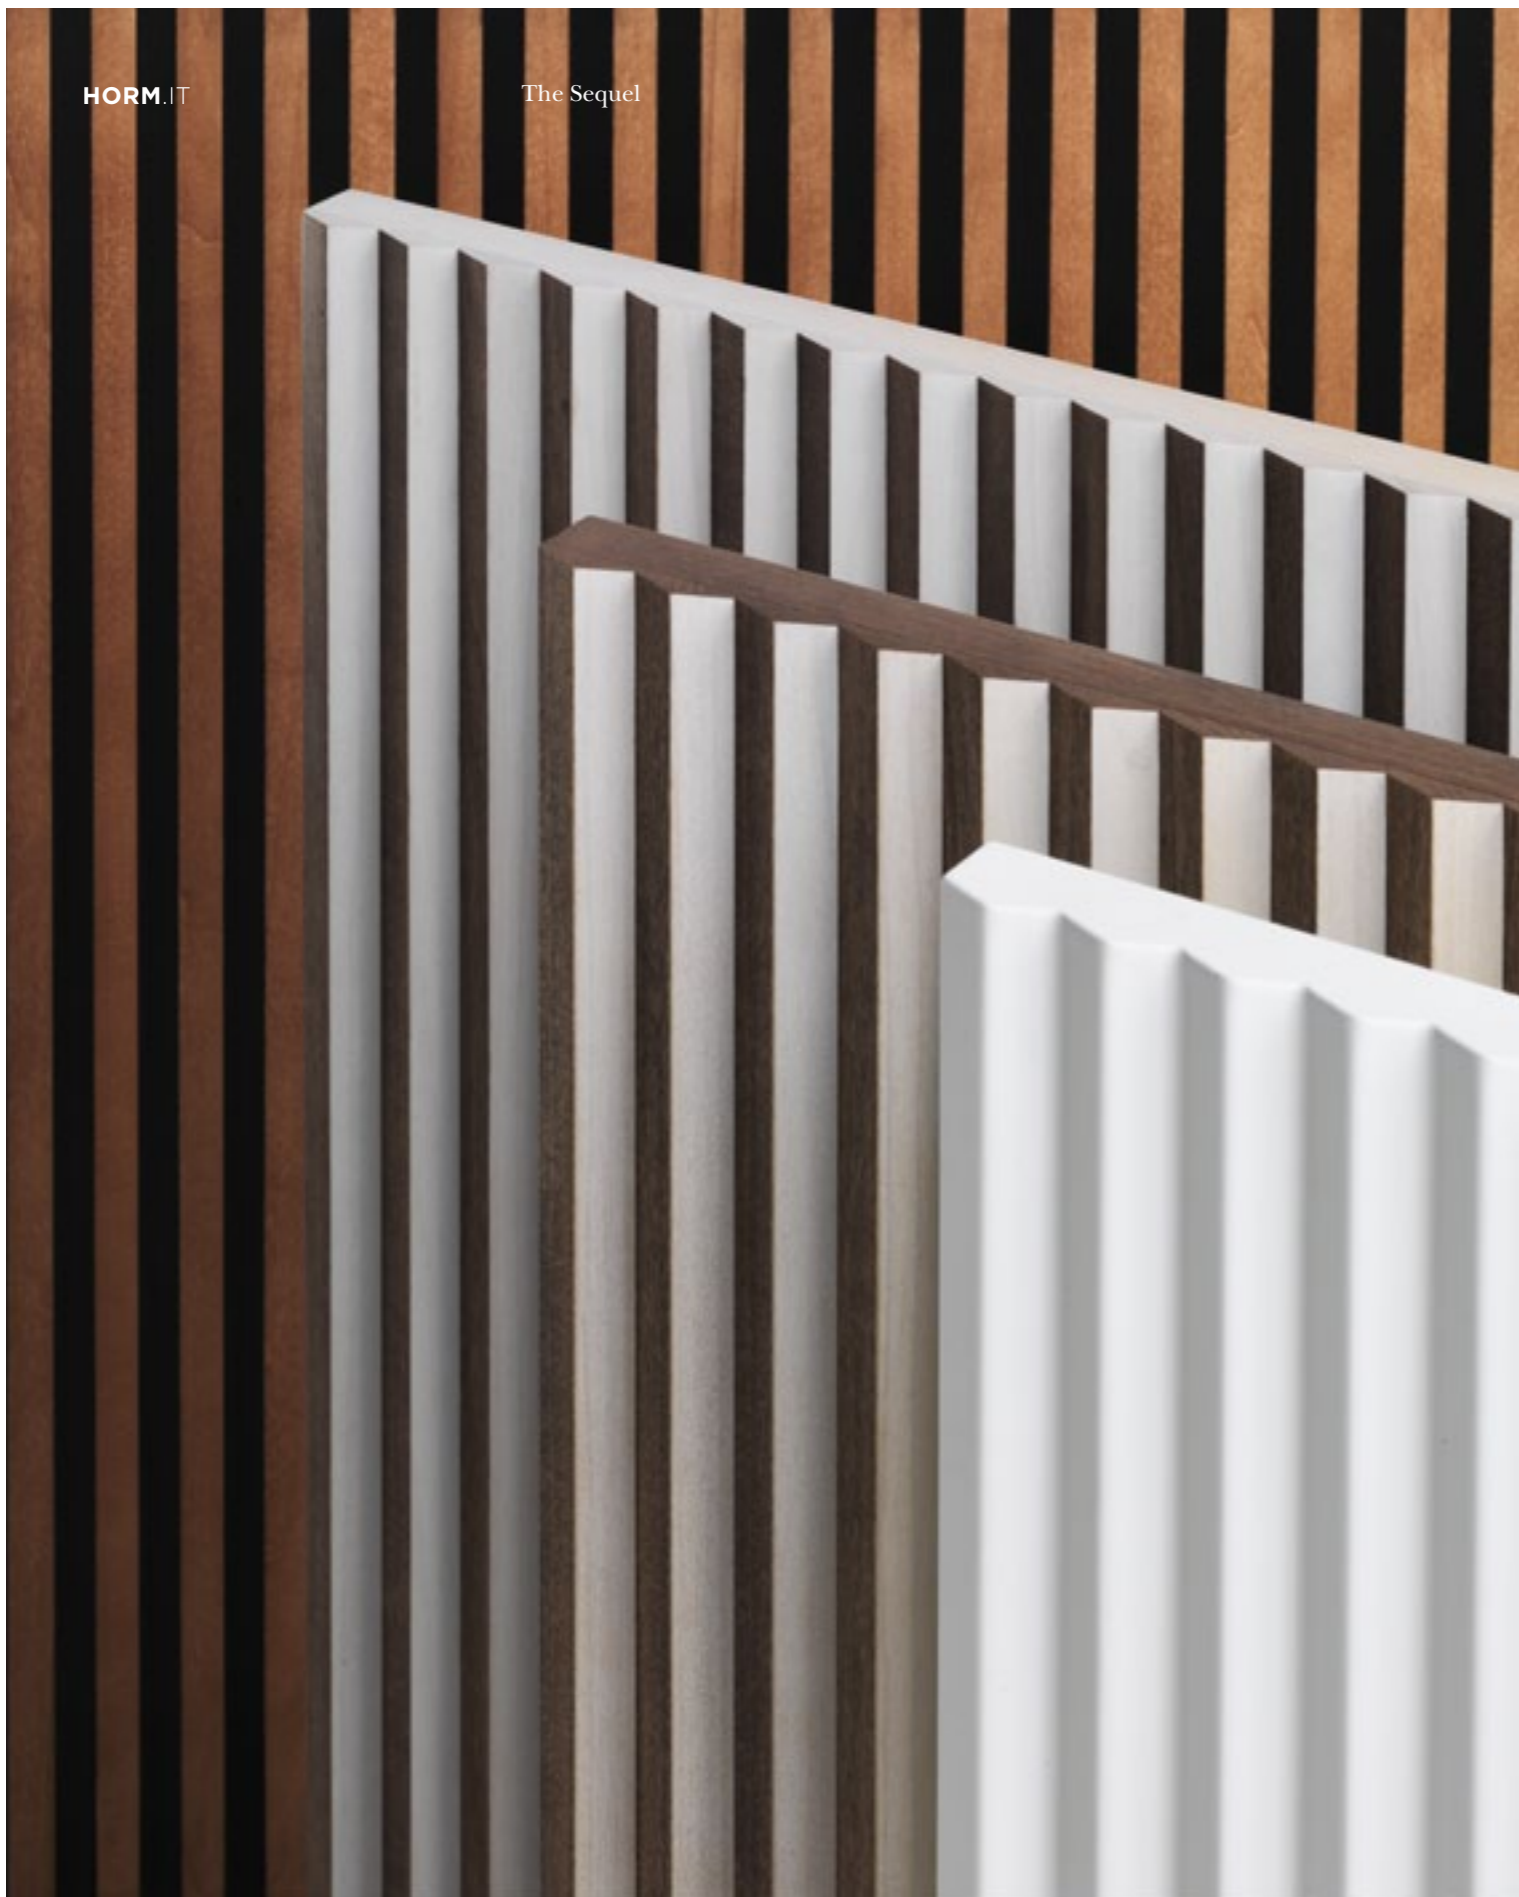

HORM.IT

The Sequel

HORM.IT

Leon

LEON

StH, 2002

Leon plays with an awe-provoking optical effect that underlies its salient feature, that is, a standpoint-dependent visualization. From the front, the doors appear marked by vertical multi-coloured stripes yet, when observed from the side, dark or light uniformity prevails. Even the unique lacquered white finish produces the same effects through room lighting.

HORM.IT

The Sequel

LEON — Leon gioca con un suggestivo effetto ottico che determina la sua caratteristica saliente: apparire diverso a seconda del punto di osservazione. Frontalmente le ante sono scandite da un motivo a righe verticali policrome ma, osservandole lateralmente, prevale l'omogeneità chiara o scura. Anche la versione in finitura unica, laccata bianca, funziona grazie al gioco d'ombre che si crea con la luce d'ambiente.

LEON — Leon joue avec un effet optique fascinant qui en détermine sa caractéristique dominante: apparaître différemment selon le point de vue. De face, les portes sont rythmées par le motif des lignes verticales polychromes mais, en les observant de côté, c'est l'homogénéité claire ou sombre qui domine. Même la version simple de finition unique, laquée en blanc, fonctionne grâce au jeu d'ombres défini par la lumière ambiante.

LEON — Leon juega con un impresionante efecto óptico que determina su característica más destacada: tener un aspecto diferente en función del punto de observación. Visto de frente, las puertas aparecen marcadas por el motivo a rayas verticales de varios colores, pero desde la observación lateral, se impone la uniformidad oscura o clara. También la versión única con acabado único, pintado de blanco, funciona gracias al juego de sombras determinado mediante la luz ambiental.