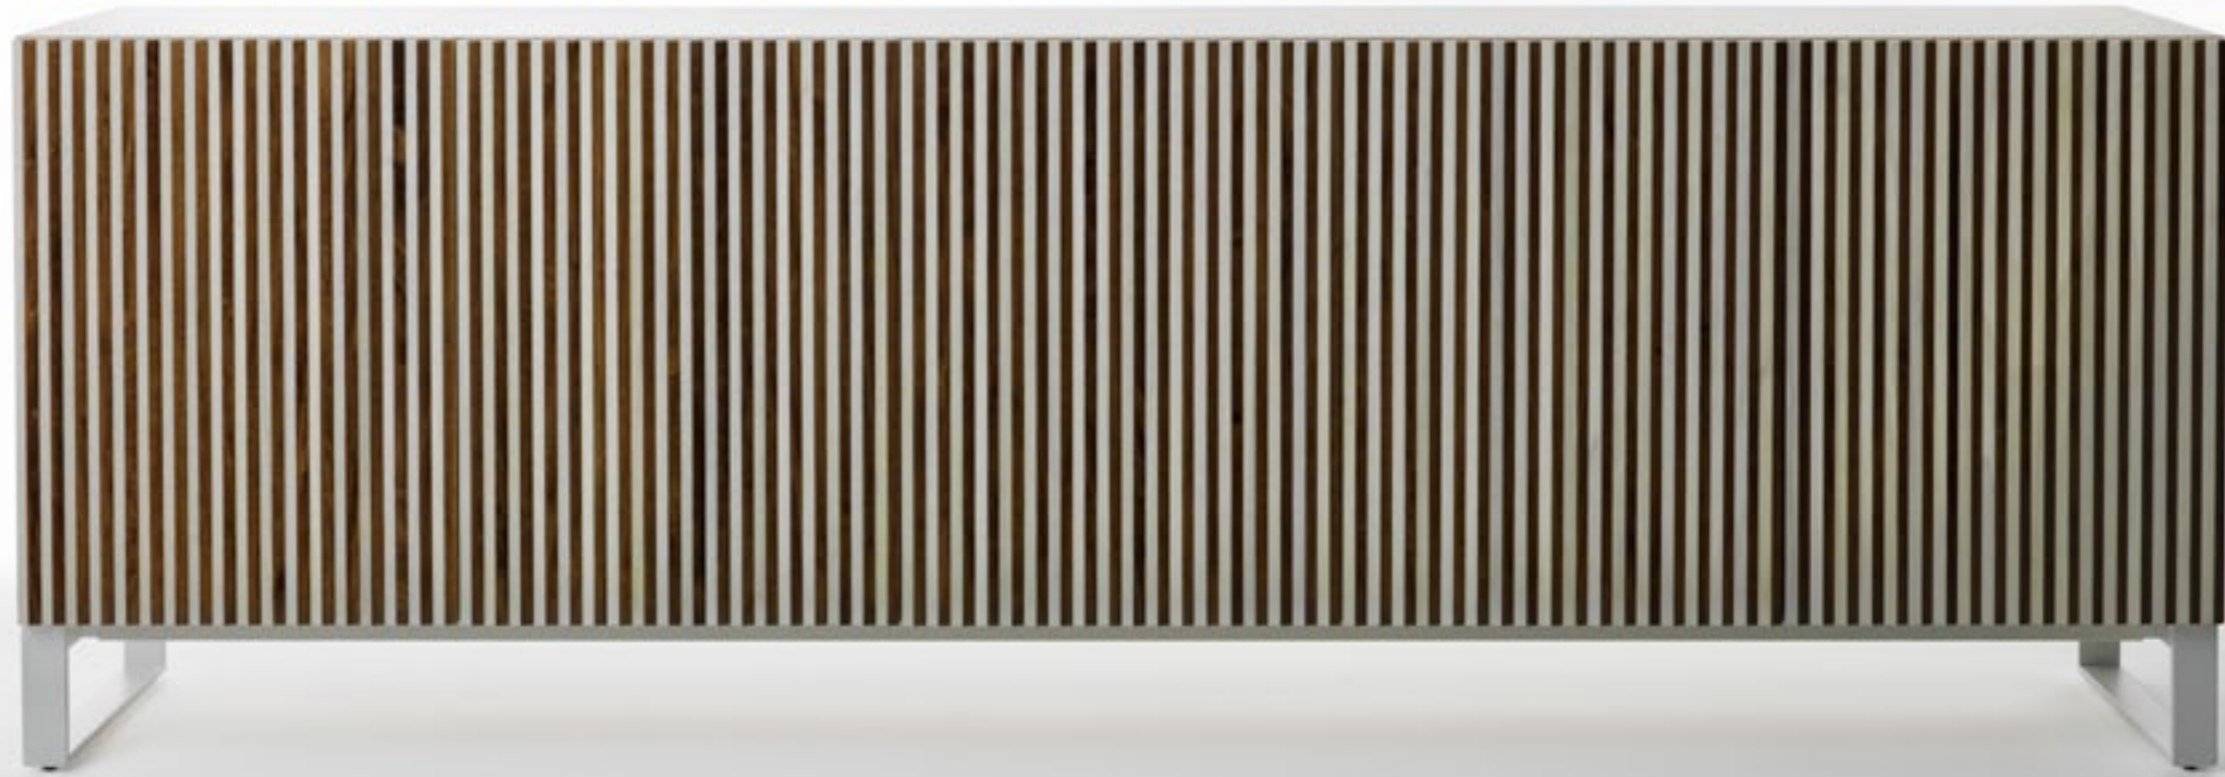

HORM.IT

The Sequel

LEON — Leon gioca con un suggestivo effetto ottico che determina la sua caratteristica saliente: apparire diverso a seconda del punto di osservazione. Frontalmente le ante sono scandite da un motivo a righe verticali policrome ma, osservandole lateralmente, prevale l'omogeneità chiara o scura. Anche la versione in finitura unica, laccata bianca, funziona grazie al gioco d'ombre che si crea con la luce d'ambiente.

LEON — Leon juega con un impresionante efecto óptico que determina su característica más destacada: tener un aspecto diferente en función del punto de observación. Visto de frente, las puertas aparecen marcadas por el motivo a rayas verticales de varios colores, pero desde la observación lateral, se impone la uniformidad oscura o clara. También la versión única con acabado único, pintado de blanco, funciona gracias al juego de sombras determinado mediante la luz ambiental.

Download high resolution photographs of this product from www.photos.horm.it

HORM.IT

Leon — on the base

HORM.IT

The Sequel

HORM.IT

Leon — on the base

A
Ante bicolore faggio tinto mocha e ciliegio, struttura mocha
Mocha stained beech & cherry bi-colour doors, mocha structure

B
Ante bicolore faggio imbiancato e bois blond, struttura bois blond
Whitened beech & bois blond bi-colour doors, bois-blond structure

HORM.IT

Leon

co-starring:
CHERISH
sedia/chair

LUX
tavolo/table

HORM.IT