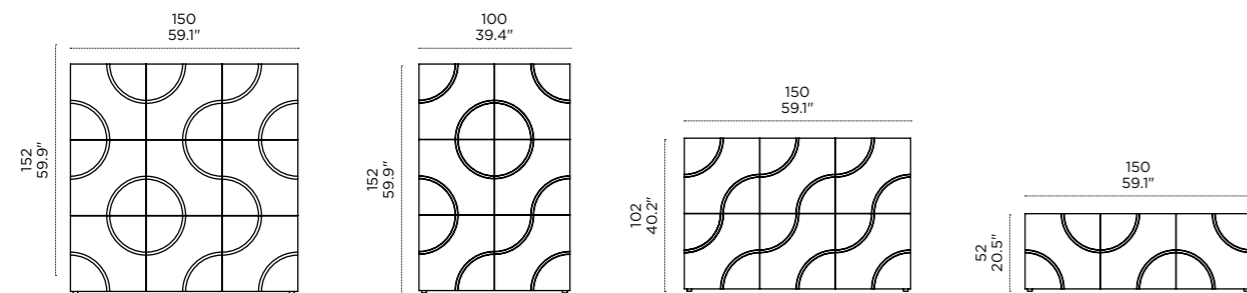

INFINITY — Les réceptacles de la série Infinity sont composés de modules carrés avec une structure laquée et des portes plaquées en hêtre teint *bois blond*. Les portes sont recouvertes de trois éléments décoratifs en mélaminé laqué, qui s'appliquent grâce à des aimants cachés. La partie antérieure des réceptacles présente un motif graphique différent en fonction de la disposition de ces éléments et à chaque ligne qui sort d'une porte, correspond une nouvelle ligne qui prolonge le dessin à l'infini. Les fixations magnétiques permettent de changer à tout moment la disposition des trois éléments en mélaminé, modifiant ainsi le dessin qui apparaît sur la partie antérieure.

INFINITY — Los contenedores de la serie Infinity están formados por muebles cuadrados con estructura lacada y hojas barnizadas en haya *bois blond*. Puertas revestidas por tres elementos decorativos de laminado lacado, aplicados por medio de imanes ocultos. Según la disposición que se atribuye a estos elementos, la parte delantera de los contenedores asume un motivo gráfico diferente, donde cada línea que sale de una puerta se corresponde con una nueva línea que continúa el diseño indefinidamente. Las uniones magnéticas ofrecen la posibilidad de variar en cualquier momento la disposición de los tres insertos, modificando el diseño que aparece en la parte frontal.

Misure e finiture / Sizes and finishes

Profondità/Depth = 48 cm/18.9"

Tutti i contenitori sono disponibili con basamento metallico H16 o H32cm, bianco, nero o cromato, in alternativa ai piedini in ABS verniciato alluminio H2cm/All cabinets are available with white, black or chromed H16 or H32cm metal base, as an alternative to the H2cm aluminium varnished ABS feet

Download high resolution photographs of this product from www.photos.horm.it

tutti i laccati Horm
all Horm lacquers

ante
doors

faggio tinto bois blond
bois blond stained beech

tutti i laccati Horm
all Horm lacquers