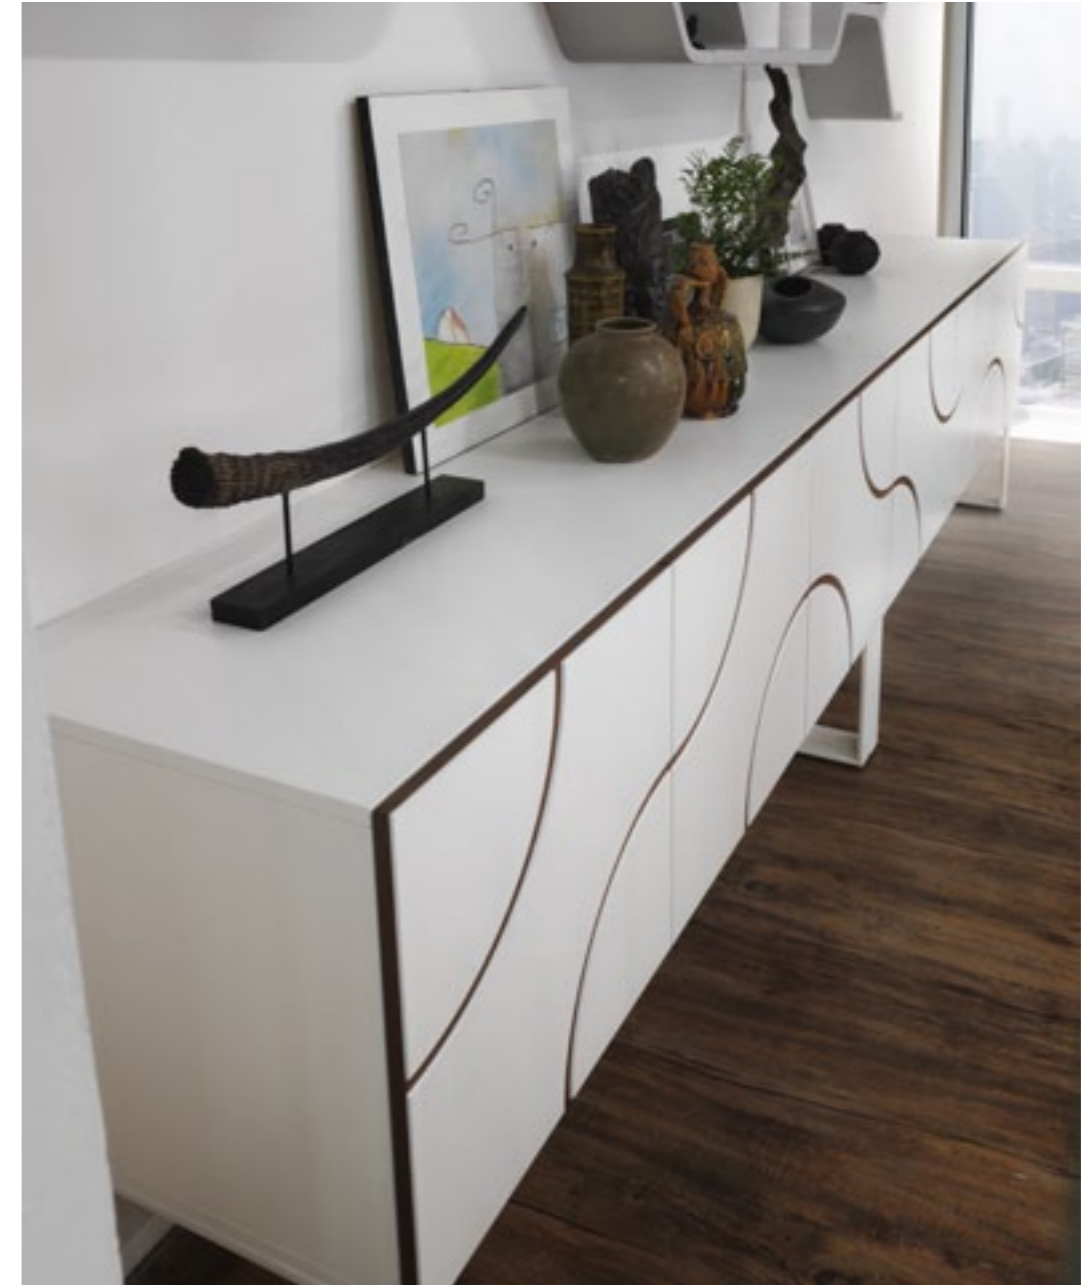

SENDAI CRYSTAL
Libreria / Bookshelf

INFINITY
Madia / Sideboard