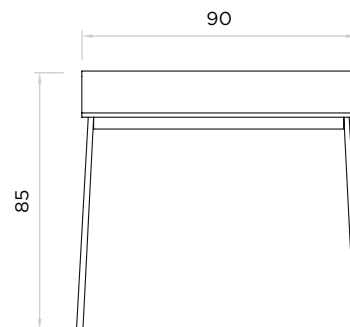

Gambe in noce canaletto massello, piano d'appoggio per il box scrittoio in multistrato di faggio tinto noce, box-scrittoio in MDF laccato opaco, piano scrittotio estraibile, luce LED (input 100-240V - Eurospina CEE 7/16) e foro passacavi all'interno.

Legs in solid black walnut, base of the writing desk in walnut-stained beech plywood, writing desk in lacquered matt MDF, pull-out base, LED light (input 100-240V - Europlug CEE 7/16) and cable outlet hole inside.

Pieds en noyer noir massif, plateau d'appui de l'écritoire en contreplaqué de hêtre teinté noyer, écritoire en MDF laqué mat, étagère écritoire amovible, éclairage LED (entrée 100-240V - Europlug CEE 7/16) et trou passe-câbles à l'intérieur.

Beine aus massivem Nussbaum, Beine für den Sekretäraufsatz aus Multiplex aus nussbaumfarben gebeizter Buche, Sekretäraufsatz aus mattweiß lackierter MDF-Platte, ausziehbare Schreibfläche, LED-Beleuchtung (Eingang 100-240 V - Eurostecker CEE 7/16), Kabelausgang innen.

Patas de nogal negro macizo, superficie de apoyo para cajón de escritorio de multicapas de haya teñida de color nogal, cajón de escritorio de MDF laqueado opaco, superficie de escritorio extraíble, luz LED (entrada 100-240 V - enchufe europeo CEE 7/16) y orificio pasacables en el interior.