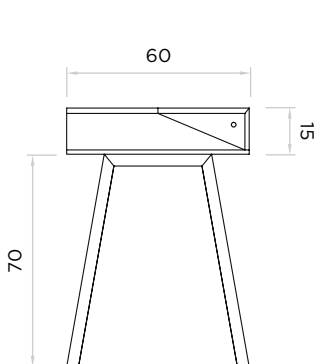

Gambe in noce canaletto massello, piano d'appoggio per il box scrittoio in multistrato di faggio tinto noce, box-scrittoio in MDF laccato opaco, piano scrittotio estraibile, luce LED (input 100-240V - Eurospina CEE 7/16) e foro passacavi all'interno.

Legs in solid black walnut, base of the writing desk in walnut-stained beech plywood, writing desk in lacquered matt MDF, pull-out base, LED light (input 100-240V - Europlug CEE 7/16) and cable outlet hole inside.

Pieds en noyer noir massif, plateau d'appui de l'écritoire en contreplaqué de hêtre teinté noyer, écritoire en MDF laqué mat, étagère écritoire amovible, éclairage LED (entrée 100-240V - Europlug CEE 7/16) et trou passe-câbles à l'intérieur.

Beine aus massivem Nussbaum, Beine für den Sekretäraufsatz aus Multiplex aus nussbaumfarben gebeizter Buche, Sekretäraufsatz aus mattweiß lackierter MDF-Platte, ausziehbare Schreibfläche, LED-Beleuchtung (Eingang 100-240 V - Eurostecker CEE 7/16), Kabelausgang innen.

Patas de nogal negro macizo, superficie de apoyo para cajón de escritorio de multicapas de haya teñida de color nogal, cajón de escritorio de MDF laqueado opaco, superficie de escritorio extraíble, luz LED (entrada 100-240 V - enchufe europeo CEE 7/16) y orificio pasacables en el interior.