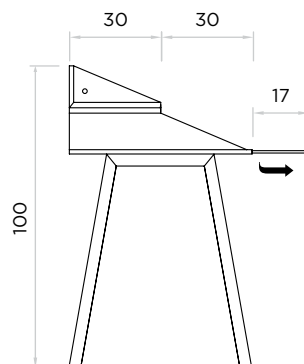

Gambe in noce canaletto massello, piano d'appoggio per il box scrittoio in multistrato di faggio tinto noce, box-scrittoio in MDF laccato opaco, piano scrittotio estraibile, luce LED (input 100-240V - Eurospina CEE 7/16) e foro passacavi all'interno.

Legs in solid black walnut, base of the writing desk in walnut-stained beech plywood, writing desk in lacquered matt MDF, pull-out base, LED light (input 100-240V - Europlug CEE 7/16) and cable outlet hole inside.

Pieds en noyer noir massif, plateau d'appui de l'écritoire en contreplaqué de hêtre teinté noyer, écritoire en MDF laqué mat, étagère écritoire amovible, éclairage LED (entrée 100-240V - Europlug CEE 7/16) et trou passe-câbles à l'intérieur.

Beine aus massivem Nussbaum, Beine für den Sekretäraufsatz aus Multiplex aus nussbaumfarben gebeizter Buche, Sekretäraufsatz aus mattweiß lackierter MDF-Platte, ausziehbare Schreibfläche, LED-Beleuchtung (Eingang 100-240 V - Eurostecker CEE 7/16), Kabelausgang innen.

Patas de nogal negro macizo, superficie de apoyo para cajón de escritorio de multicapas de haya teñida de color nogal, cajón de escritorio de MDF laqueado opaco, superficie de escritorio extraíble, luz LED (entrada 100-240 V - enchufe europeo CEE 7/16) y orificio pasacables en el interior.