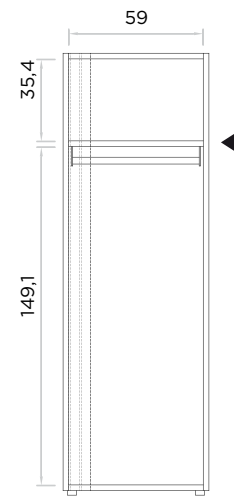

ARMADIO / WARDROBE