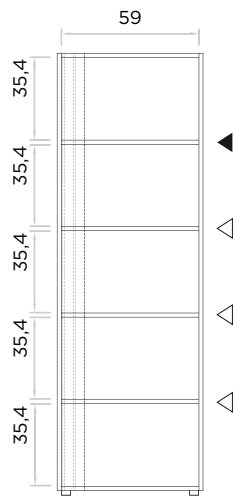

ARMADIO / WARDROBE