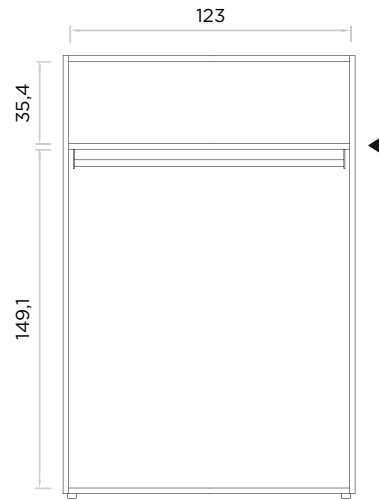

ARMADIO / WARDROBE

Contentori / Storage Units