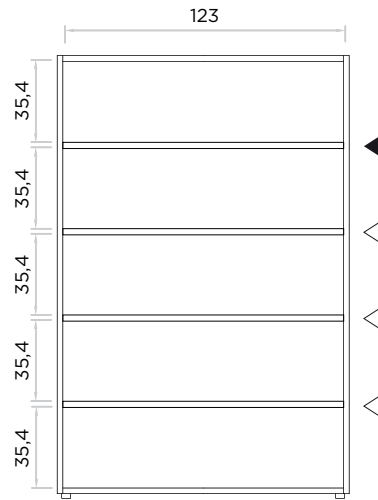

ARMADIO / WARDROBE

Contentori / Storage Units