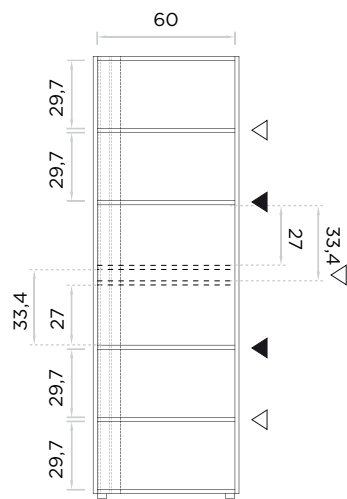

CRENZA / CUPBOARD

◀ ripiani fissi
◁ ripiani mobili

◀ fixed shelves
◁ removable shelves

◀ étagères fixes
◁ étagères amovibles

◀ fixe Einlegeböden
◁ mobile Einlegeböden

◀ estantes fijos
◁ estantes móviles