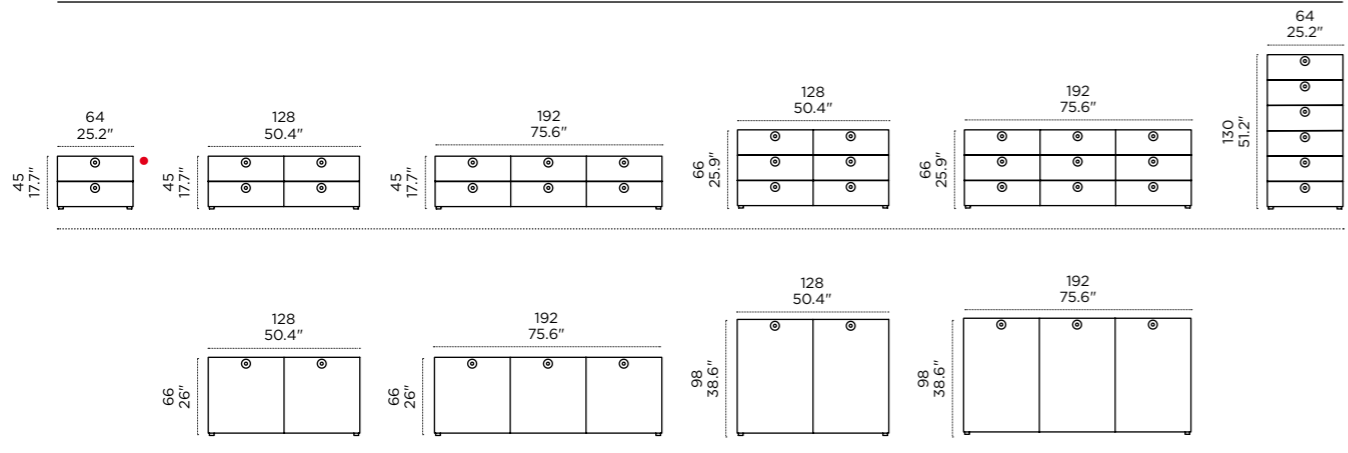

# ANISH—

Salvatore Indriolo/Daniele Gaspardo, 2011

The Anish chest of drawers and cabinet collection features doors and drawers where the handle, formed by subtraction, functionally lightens the frontal appearance while defining the compartments' composition. The detail naturally becomes the focus of attention, as an invitation to reveal the contents.

**ANISH** — La collezione di contenitori Anish è caratterizzata da ante e cassetti le cui maniglie, ricavate per sottrazione, alleggeriscono funzionalmente l'estetica dei frontali, dichiarando la composizione dei vani. Il dettaglio richiama a sé l'attenzione, come un invito a svelarne il contenuto.

**ANISH** — Die Aufbewahrungsserie Anish zeichnet sich durch Türen und Schubladen aus, deren durch Materialausparung entstehende Griffe eine funktional leichtere Ästhetik der Front schaffen und zugleich auf die Komposition der einzelnen Stauräume hinweisen. Dieses Detail zieht die Aufmerksamkeit auf sich, wie eine Einladung, den Inhalt zu verraten.

Misure e finiture / Sizes and finishes

Profondità/Depth = 50 cm / 19.7"

Tutti i contenitori, tranne quelli contrassegnati con (•), sono disponibili con basamento metallico H16 o H32cm, bianco o nero, in alternativa ai piedini in ABS verniciato alluminio H2cm / All cabinets, except those marked with (•), are available with white or black H16 or H32cm metal base, as an alternative to the H2cm aluminium varnished ABS feet