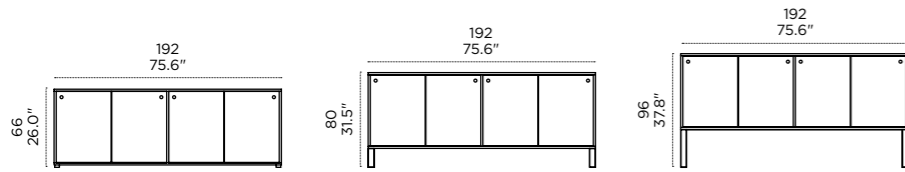

# A/R—

Diego Vencato, 2011

A/R is a cabinet that is characterized by its unusual opening system: a hole-handle that opens the door on the opposite side when pulled, creating a surprising effect. The closure, just as soft, is operated by applying slight pressure on the door. The door inclination can be traced back to the ancient technique of “automatic closing” found in Venetian villa doors whereby two slanted hinges operated the doors that closed by gravity.

**A/R** — A/R è un contenitore con un sistema di apertura inusuale: un foro maniglia che tirato per istinto a sé, apre inaspettatamente l'anta dalla parte opposta, creando meraviglia. La chiusura, altrettanto morbida, avviene tramite una leggerissima pressione sul bordo dell'anta. L'inclinazione delle ante è da ricondurre all'antica tecnica di "chiusura automatica" nelle ville di campagna venete: due cardini inclinati rispetto alla verticale bilanciavano le porte, che si chiudevano grazie alla forza di gravità.

#### Misure e finiture / Sizes and finishes

Profondità/Depth = 46 cm/18.1"

Download high resolution photographs of this product from [www.photos.horm.it](http://www.photos.horm.it)

struttura e basamento  
structure and base