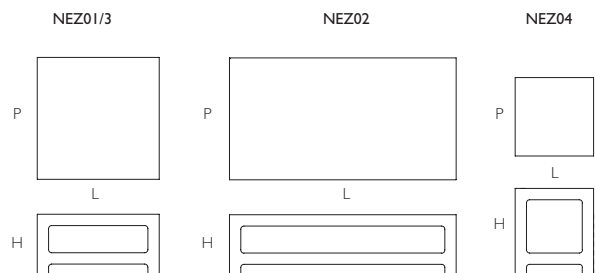

Nezu

JASPER MORRISON

NEZ01/02/03/04

	L Larghezza Width	P Profondità Depth	H Altezza Height
NEZ01	cm 70	cm 70	cm 35
NEZ02	cm 130	cm 70	cm 35
NEZ03	cm 110	cm 110	cm 35
NEZ04	cm 45	cm 45	cm 50