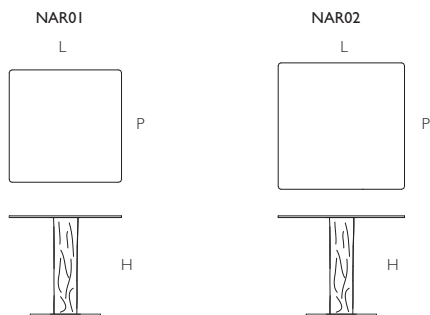

Narcissus

DESIGN NAOTO FUKASAWA

NAR01/02

	L Larghezza Width	P Profondità Depth	H Altezza Height
NAR01	cm 80	cm 80	cm 72
NAR02	cm 90	cm 90	cm 72