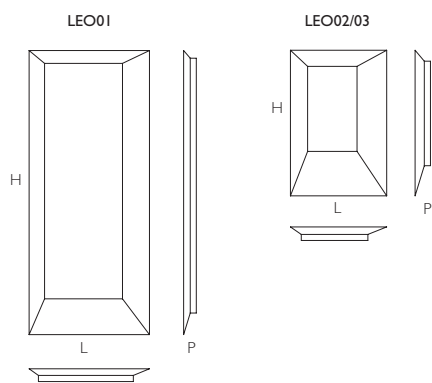

# Leon Battista

DESIGN LAUDANI & ROMANELLI

LEO01/02/03

	L Larghezza Width	P Profondità Depth	H Altezza Height
LEO01	cm 85	cm 11	cm 200
LEO02	cm 72	cm 11	cm 102
LEO03	cm 52	cm 10	cm 72