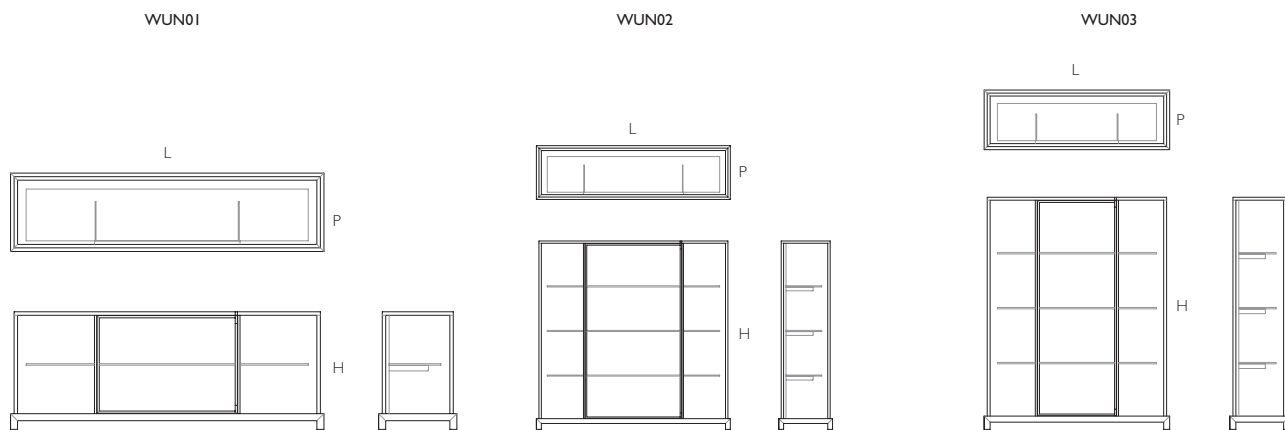

Wunderkammer

DESIGN PIERO LISSONI

WUN01/02/03

	L Larghezza Width	P Profondità Depth	H Altezza Height
WUN01	cm 200	cm 50	cm 75
WUN02	cm 180	cm 55	cm 175
WUN03	cm 140	cm 50	cm 175