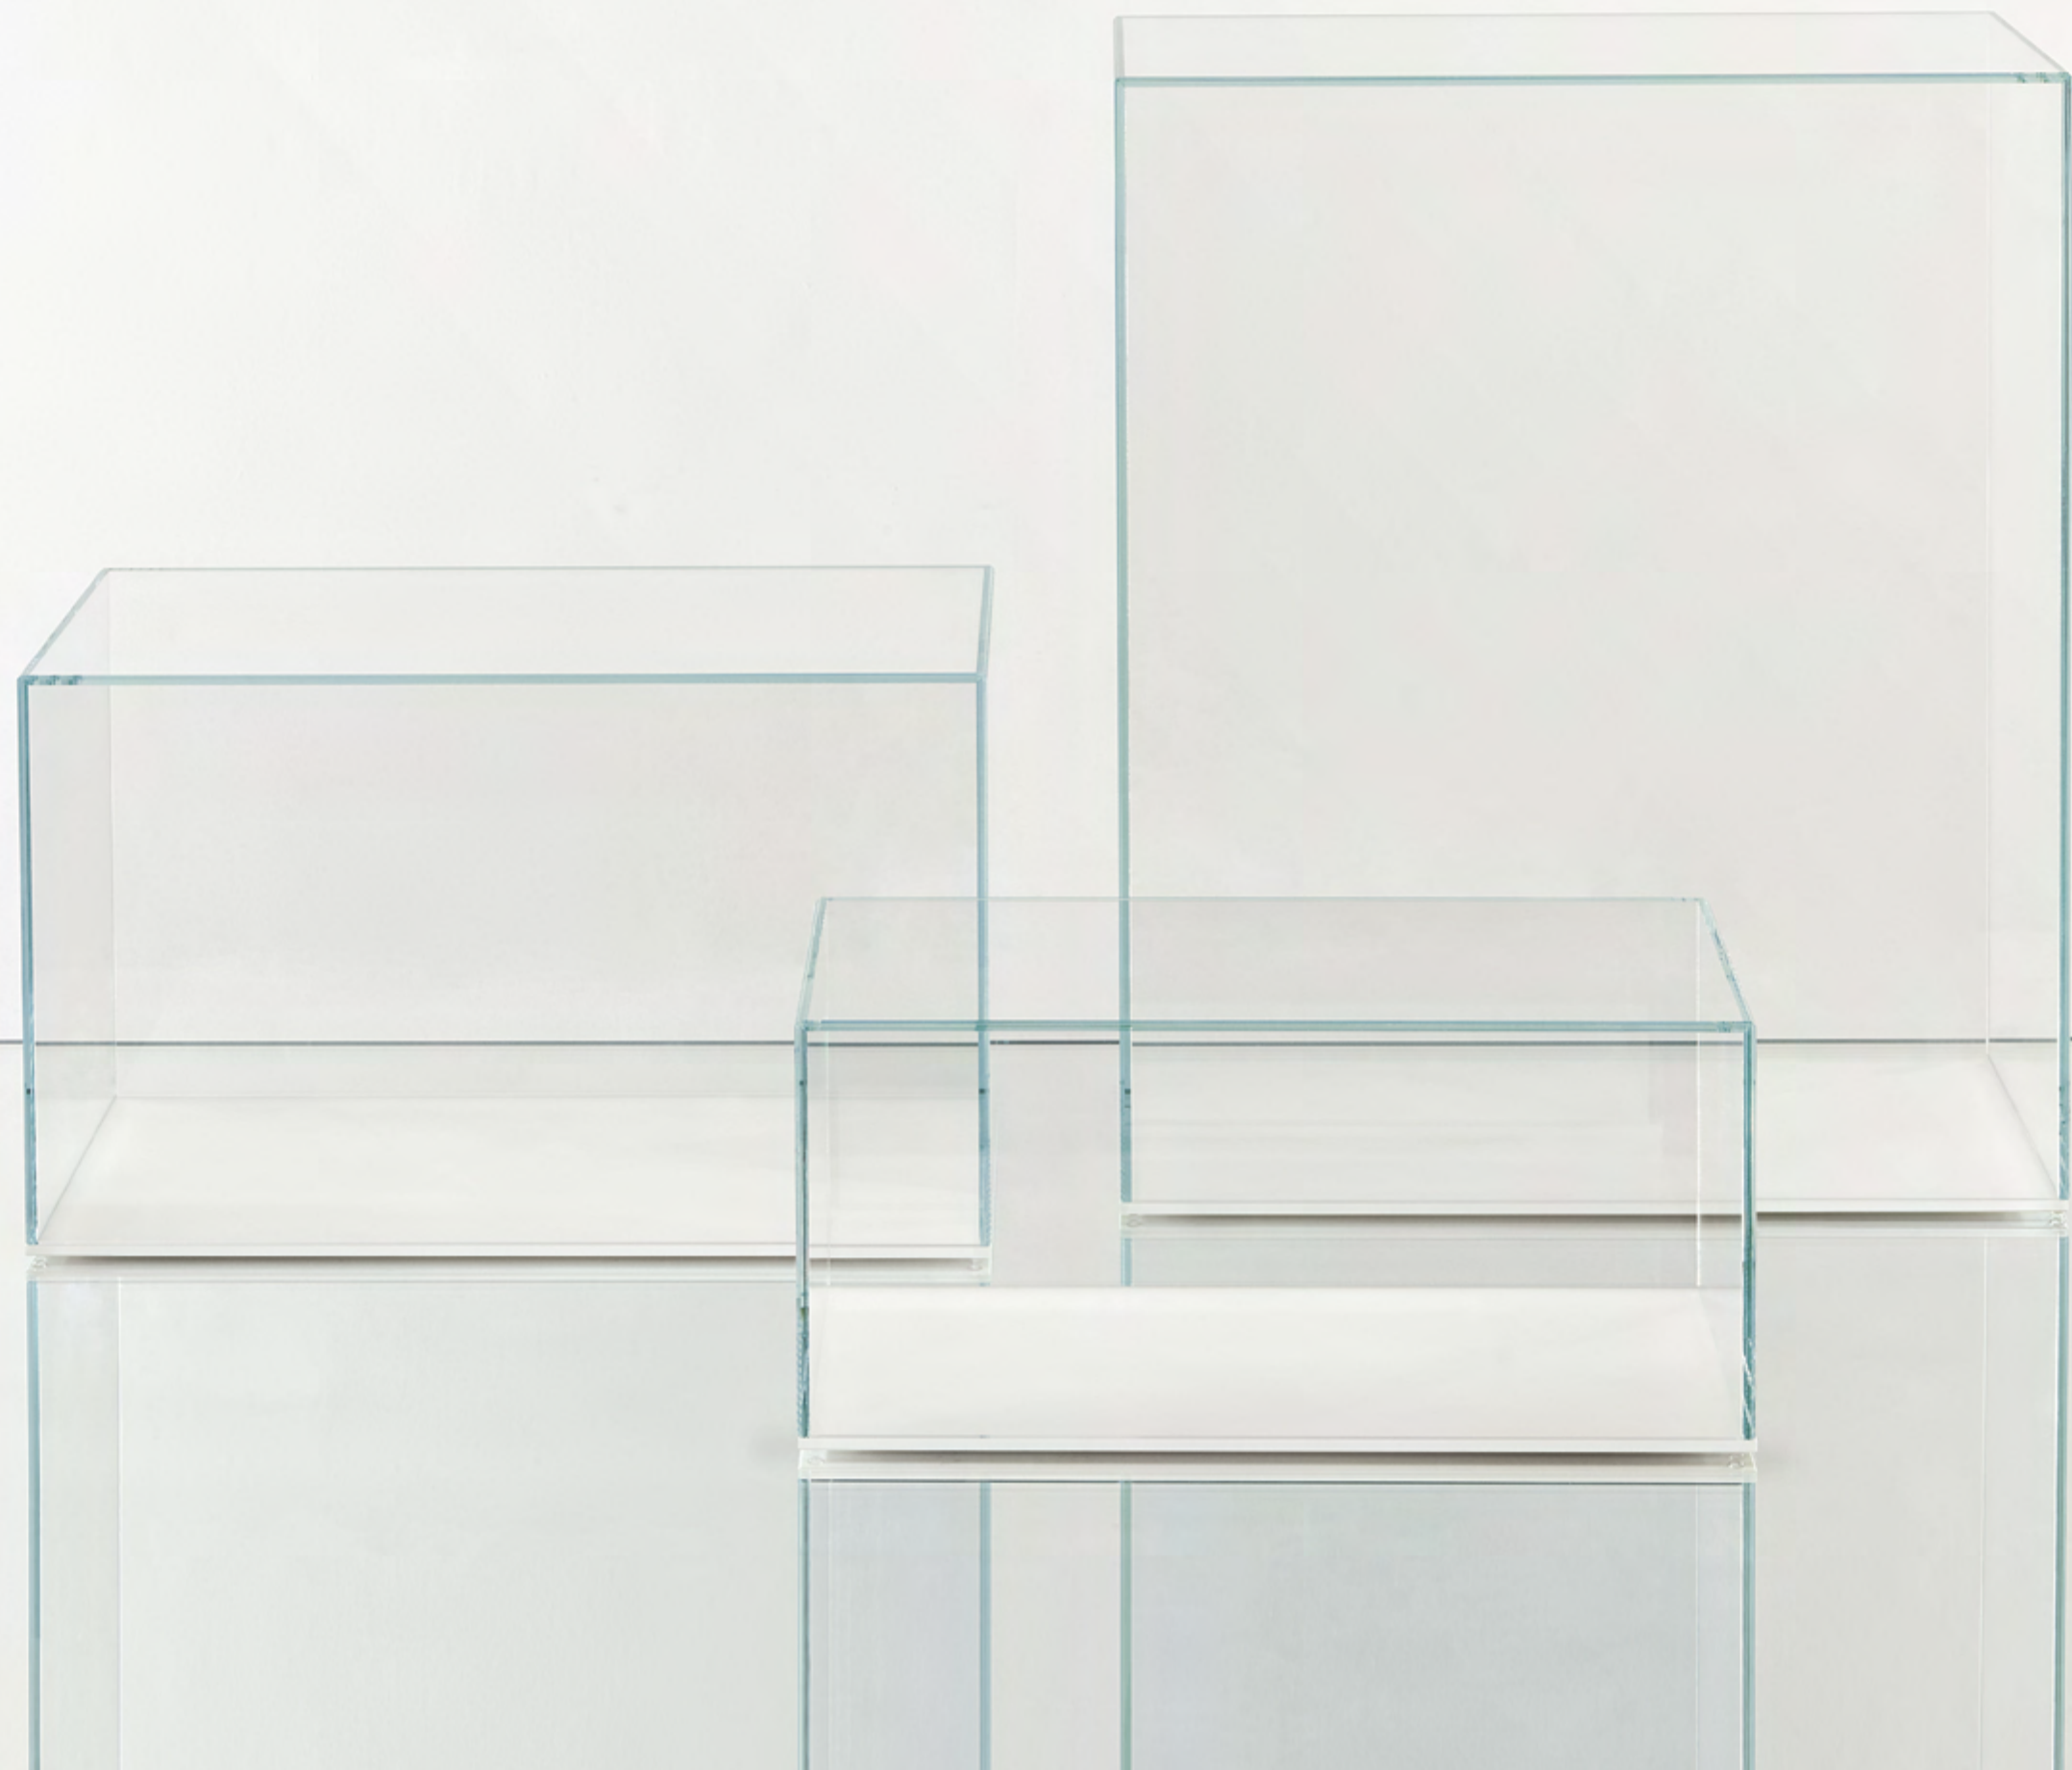

TECHE

Piero Lissoni

Serie di teche in cristallo trasparente
extralight 6 mm, incollato a 45°.
La base è in legno laccato bianco lucido.

Series of display cases in transparent
extralight glass 6 mm thick, glued 45°.
The base is in white lacquered wood.

TEC01

TEC02

TEC03

TEC01 L50 - P30 - H60 TEC02 L50 - P30 - H30 TEC03 L45 - P25 - H20