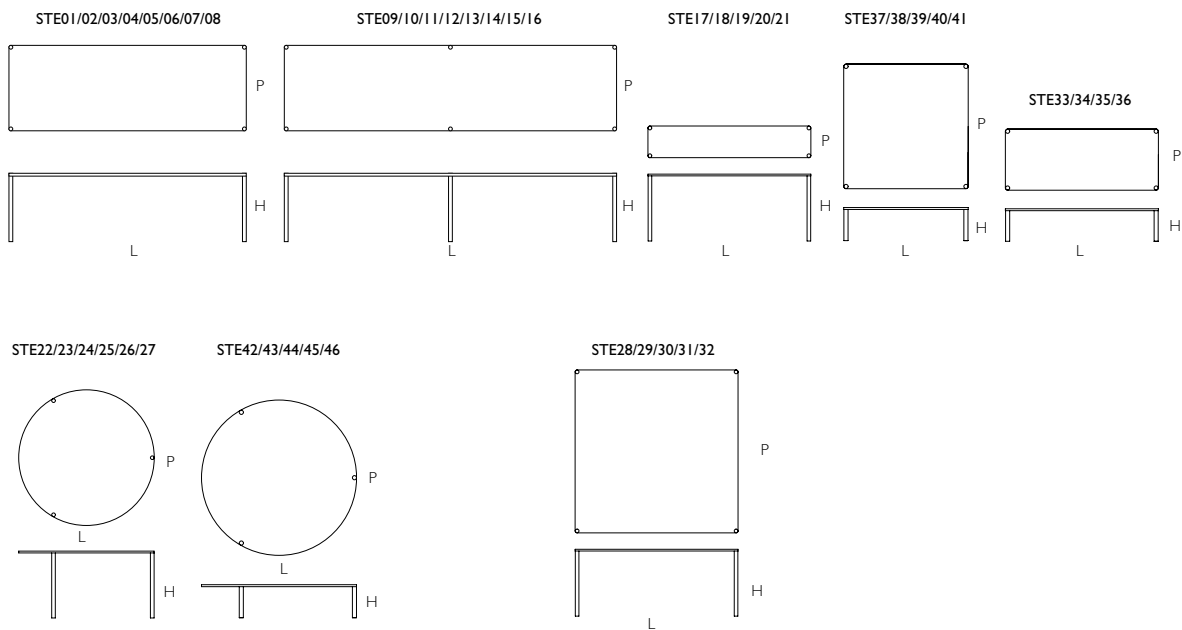

	L Larghezza Width	P Profondità Depth	H Altezza Height
STE01	cm 180	cm 80	cm 72 (con 4 gambe/with 4 legs)
STE02	cm 180	cm 90	cm 72 (con 4 gambe/with 4 legs)
STE03	cm 200	cm 80	cm 72 (con 4 gambe/with 4 legs)
STE04	cm 200	cm 90	cm 72 (con 4 gambe/with 4 legs)
STE05	cm 220	cm 80	cm 72 (con 4 gambe/with 4 legs)
STE06	cm 220	cm 90	cm 72 (con 4 gambe/with 4 legs)
STE07	cm 250	cm 80	cm 72 (con 4 gambe/with 4 legs)
STE08	cm 250	cm 90	cm 72 (con 4 gambe/with 4 legs)
STE09	cm 280	cm 90	cm 72 (con 6 gambe/with 6 legs)
STE10	cm 280	cm 100	cm 72 (con 6 gambe/with 6 legs)
STE11	cm 300	cm 90	cm 72 (con 6 gambe/with 6 legs)
STE12	cm 300	cm 100	cm 72 (con 6 gambe/with 6 legs)
STE13	cm 320	cm 90	cm 72 (con 6 gambe/with 6 legs)