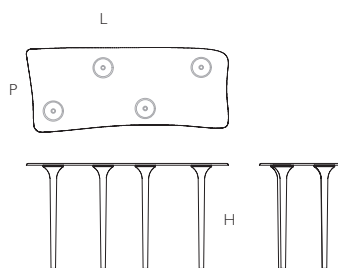

# Specchio di Venere

DESIGN MASSIMILIANO LOCATELLI - CLS ARCHITETTI

SDV01/02/03/04/05/06

SDV01

SDV02

SDV03

SDV04

SDV05

L  
Larghezza  
Width

P  
Profondità  
Depth

H  
Altezza  
Height

---

SDV01	cm 134	cm 67	cm 72
-------	--------	-------	-------

---

SDV02	cm 132	cm 67	cm 72
-------	--------	-------	-------

---

SDV03	cm 124	cm 149	cm 72
-------	--------	--------	-------

---

SDV04	cm 135	cm 57	cm 72
-------	--------	-------	-------

---

SDV05	cm 138	cm 58	cm 72
-------	--------	-------	-------

---