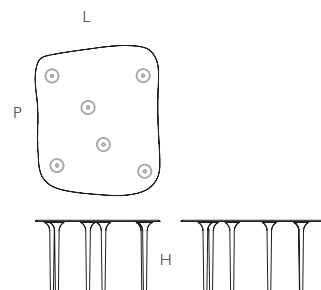

# Specchio di Venere

DESIGN MASSIMILIANO LOCATELLI - CLS ARCHITETTI

SDV01/02/03/04/05/06

SDV01

SDV02

SDV03

SDV04

SDV05

L  
Larghezza  
Width

P  
Profondità  
Depth

H  
Altezza  
Height

---

SDV01	cm 134	cm 67	cm 72
-------	--------	-------	-------

---

SDV02	cm 132	cm 67	cm 72
-------	--------	-------	-------

---

SDV03	cm 124	cm 149	cm 72
-------	--------	--------	-------

---

SDV04	cm 135	cm 57	cm 72
-------	--------	-------	-------

---

SDV05	cm 138	cm 58	cm 72
-------	--------	-------	-------

---