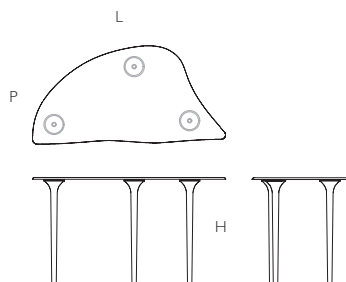

# Specchio di Venere

DESIGN MASSIMILIANO LOCATELLI - CLS ARCHITETTI

SDV01/02/03/04/05/06

SDV01

SDV02

SDV03

SDV04

SDV05

L  
Larghezza  
Width

P  
Profondità  
Depth

H  
Altezza  
Height

---

SDV01	cm 134	cm 67	cm 72
-------	--------	-------	-------

---

SDV02	cm 132	cm 67	cm 72
-------	--------	-------	-------

---

SDV03	cm 124	cm 149	cm 72
-------	--------	--------	-------

---

SDV04	cm 135	cm 57	cm 72
-------	--------	-------	-------

---

SDV05	cm 138	cm 58	cm 72
-------	--------	-------	-------

---