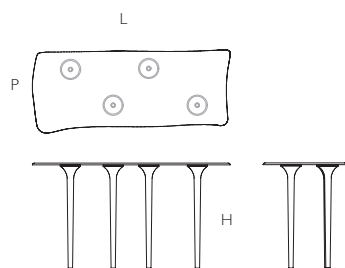

# Specchio di Venere

DESIGN MASSIMILIANO LOCATELLI - CLS ARCHITETTI

SDV01/02/03/04/05/06

SDV01

SDV02

SDV03

SDV04

SDV05

L  
Larghezza  
Width

P  
Profondità  
Depth

H  
Altezza  
Height

---

SDV01	cm 134	cm 67	cm 72
-------	--------	-------	-------

---

SDV02	cm 132	cm 67	cm 72
-------	--------	-------	-------

---

SDV03	cm 124	cm 149	cm 72
-------	--------	--------	-------

---

SDV04	cm 135	cm 57	cm 72
-------	--------	-------	-------

---

SDV05	cm 138	cm 58	cm 72
-------	--------	-------	-------

---