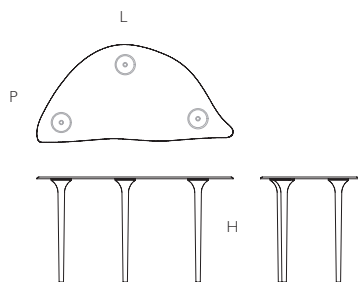

# Specchio di Venere

DESIGN MASSIMILIANO LOCATELLI - CLS ARCHITETTI

SDV01/02/03/04/05/06

SDV01

SDV02

SDV03

SDV04

SDV05

L  
Larghezza  
Width

P  
Profondità  
Depth

H  
Altezza  
Height

---

SDV01	cm 134	cm 67	cm 72
-------	--------	-------	-------

---

SDV02	cm 132	cm 67	cm 72
-------	--------	-------	-------

---

SDV03	cm 124	cm 149	cm 72
-------	--------	--------	-------

---

SDV04	cm 135	cm 57	cm 72
-------	--------	-------	-------

---

SDV05	cm 138	cm 58	cm 72
-------	--------	-------	-------

---