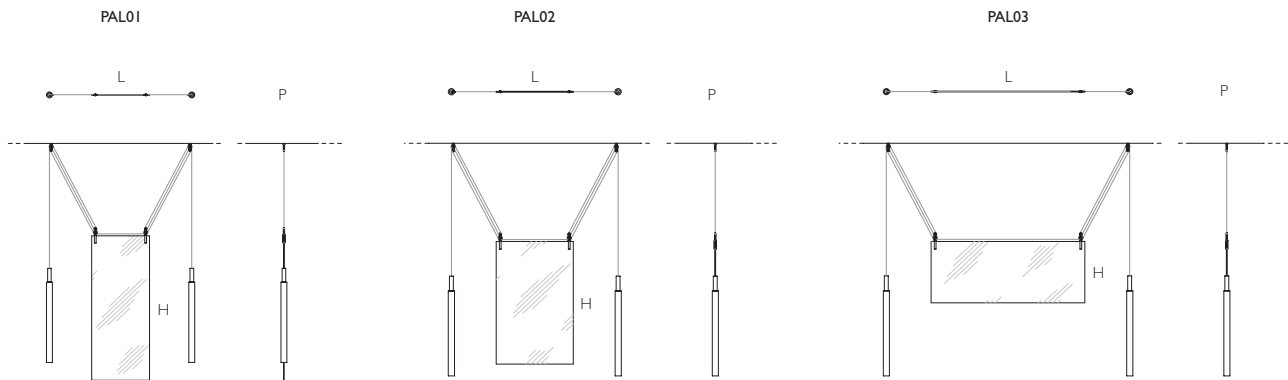

Palanco

DESIGN RONAN & ERWAN BOUROULLEC

PAL01/02/03

	L Larghezza Width	P Profondità Depth	H Altezza Height
PAL01	cm 50	cm 5	cm 125
PAL02	cm 63	cm 5	cm 100
PAL03	cm 125	cm 5	cm 50