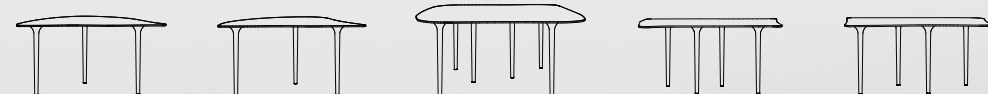

## SPECCHIO DI VENERE

Massimiliano Locatelli-CLS Architetti

TAVOLI 171

Collezione di tavoli-consolle dalle forme morbide ed irregolari con bordo arrotondato ed eleganti esili gambe in cristallo soffiato. I diversi pezzi, usufruibili in maniera indipendente tra di loro, se accostati danno forma ad un tavolo dalle grandi dimensioni. Con piani in cristallo temperato trasparente extralight, argentato extralight (specchio), bronzo o fumè, con bordo molato a mezzo toro. È poi disponibile una versione con piani in uno speciale vetro colato trasparente o argentato. Le gambe sono sempre nella stessa finitura del piano.

Collection of tables and consoles with soft irregular shape, rounded edge and elegant thin legs in blown glass. The different pieces, available independently from each other, if put close together, can create a table of large dimensions. With tops in tempered transparent extralight glass, silvered extralight glass (mirror), bronze or smoked glass, with grinded half bull edges. There is also available a version with top in a special poured or silvered glass. The legs are always in the same finish of the top.

SDV01

SDV02

SDV03

SDV04

SDV05

SDV01 L134 - P67 - H72 SDV02 L132 - P67 - H72 SDV03 L124 - P149 - H72 SDV04 L135 - P57 - H72 SDV05 L138 - P58 - H72