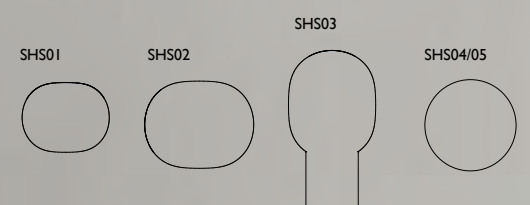

# SHIMMER specchi

Patricia Urquiola

SPECCHI 410

Serie di specchi realizzati in cristallo extralight, nei quali, con sofisticate tecniche di lavorazione, si integrano e si fondono una specchiatura sfumata digradante, un delicato decoro geometrico bicromatico e la meravigliosa finitura multicromatica cangiante, caratteristica della collezione Shimmer. Ne risulta uno specchio magico ed ammaliante, dall'aspetto animato, continuamente mutevole al variare dell'incidenza della luce e del punto di osservazione.

Nello specchio Ø 60 cm e Ø80 cm non è presente il decoro geometrico bicromatico.

A series of mirrors in extralight glass. Made with refined processing techniques, a degrading shaded silvering mix and blend with a fine geometric bichromatic decoration and the magnificent indescent multichromatic finish, a feature of the Shimmer collection. A magical, fascinating and animated mirror, continuously variable according to the angle of the light source and the vantage point. The 60 cm Ø and 80 cm Ø mirror cm comes without the geometric bichromatic decoration.

SHS01 L100 - P6 - H80 SHS02 L125 - P6 - H100 SHS03 L100 - P3 - H180 SHS04 Ø60 - P6 SHS05 Ø80 - P6  
Shimmer tavoli pag. 152 / Shimmer mensole pag. 452