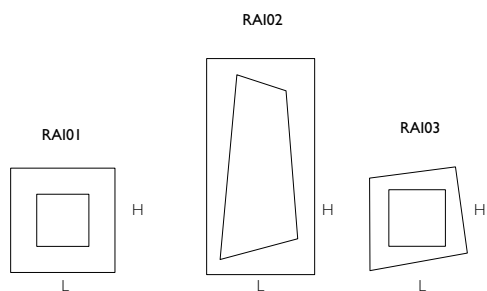

Rainbow

DESIGN NANDA VIGO

RAI01/02/03

	L Larghezza Width	P Profondità Depth	H Altezza Height
RAI01	cm 100	cm 6	cm 100
RAI02	cm 100	cm 6	cm 200
RAI03	cm 98	cm 6	cm 99