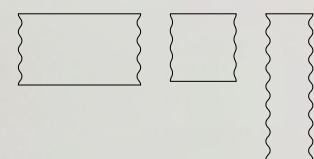

# ONDA

Alessandro Mendini

SPECCHI 384

Sagoma di componenti architettoniche virtuali: specchio a forma di pannello ondulato. Disponibili con doppi attacchi orizzontali e verticali.

Silhouette of virtual architectural components: a mirror shaped like an undulating panel. Available with double vertical and horizontal fixture.

SO01 SO02 SO03

SO01 L140 - H80 SO02 L80 - H80 SO03 L50 - H160