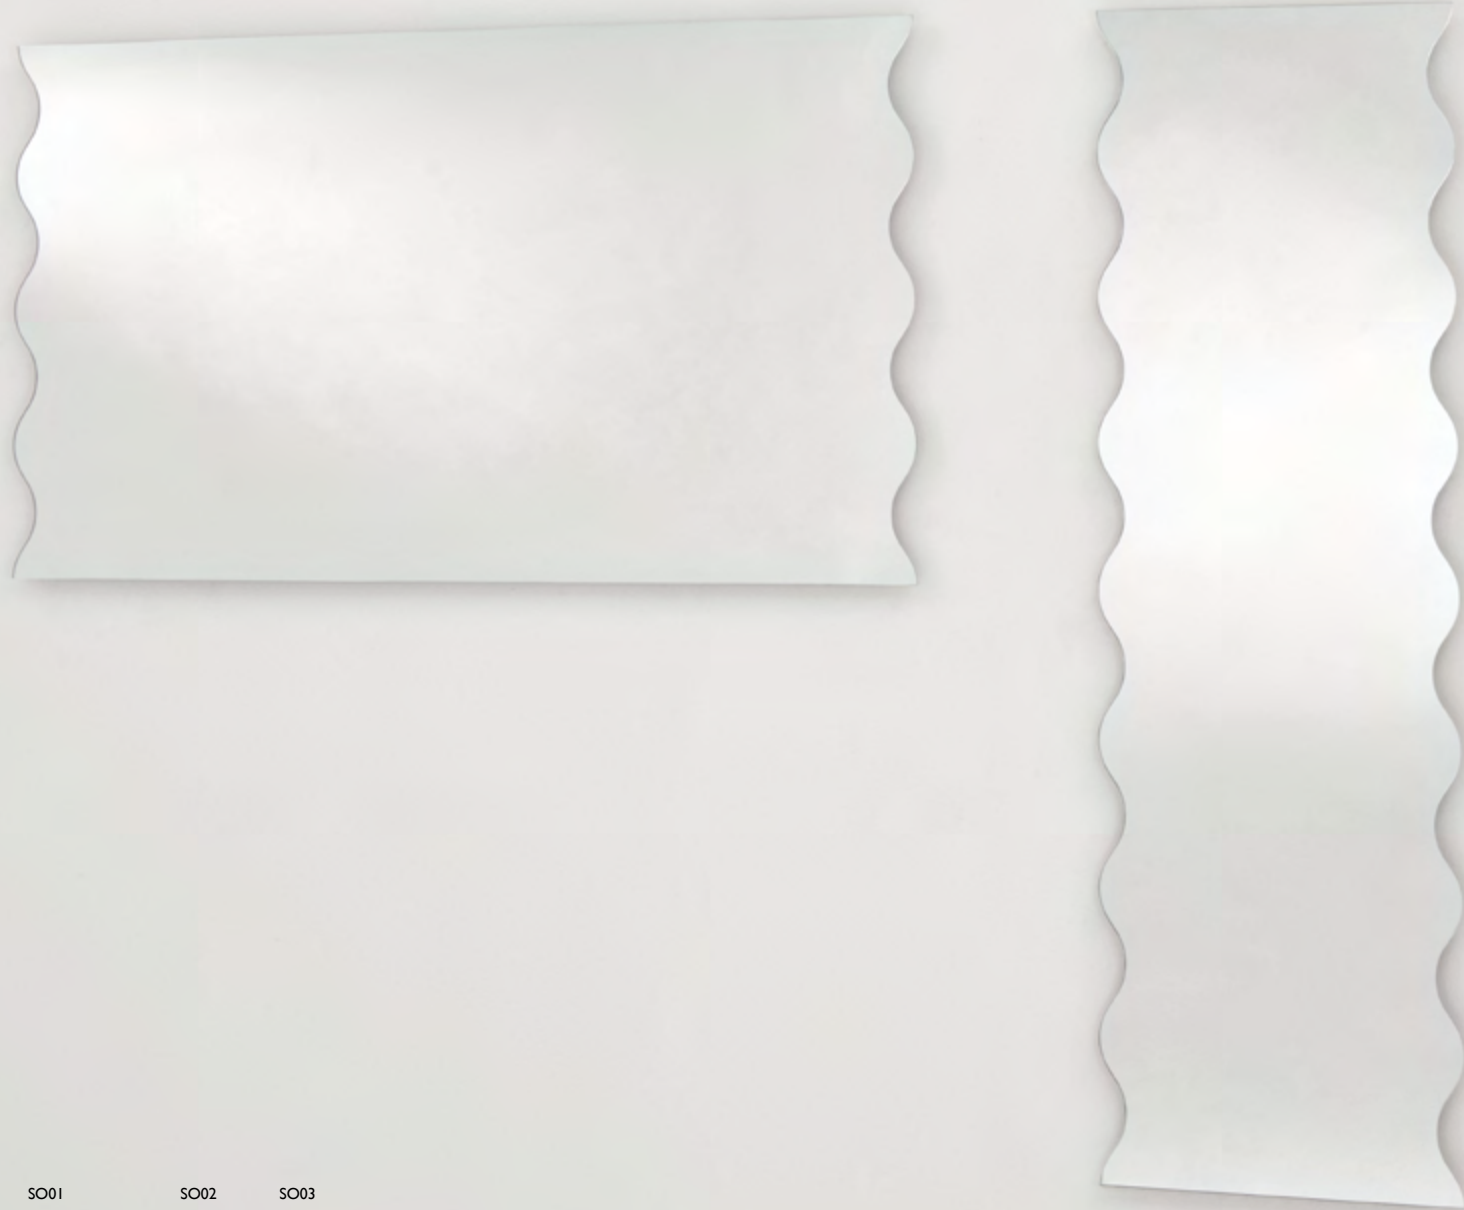

# ONDA

Alessandro Mendini

SPECCHI 384

Sagoma di componenti architettoniche virtuali: specchio a forma di pannello ondulato. Disponibili con doppi attacchi orizzontali e verticali.

Silhouette of virtual architectural components: a mirror shaped like an undulating panel. Available with double vertical and horizontal fixture.

SO01 SO02 SO03

SO01 L140 - H80 SO02 L80 - H80 SO03 L50 - H160