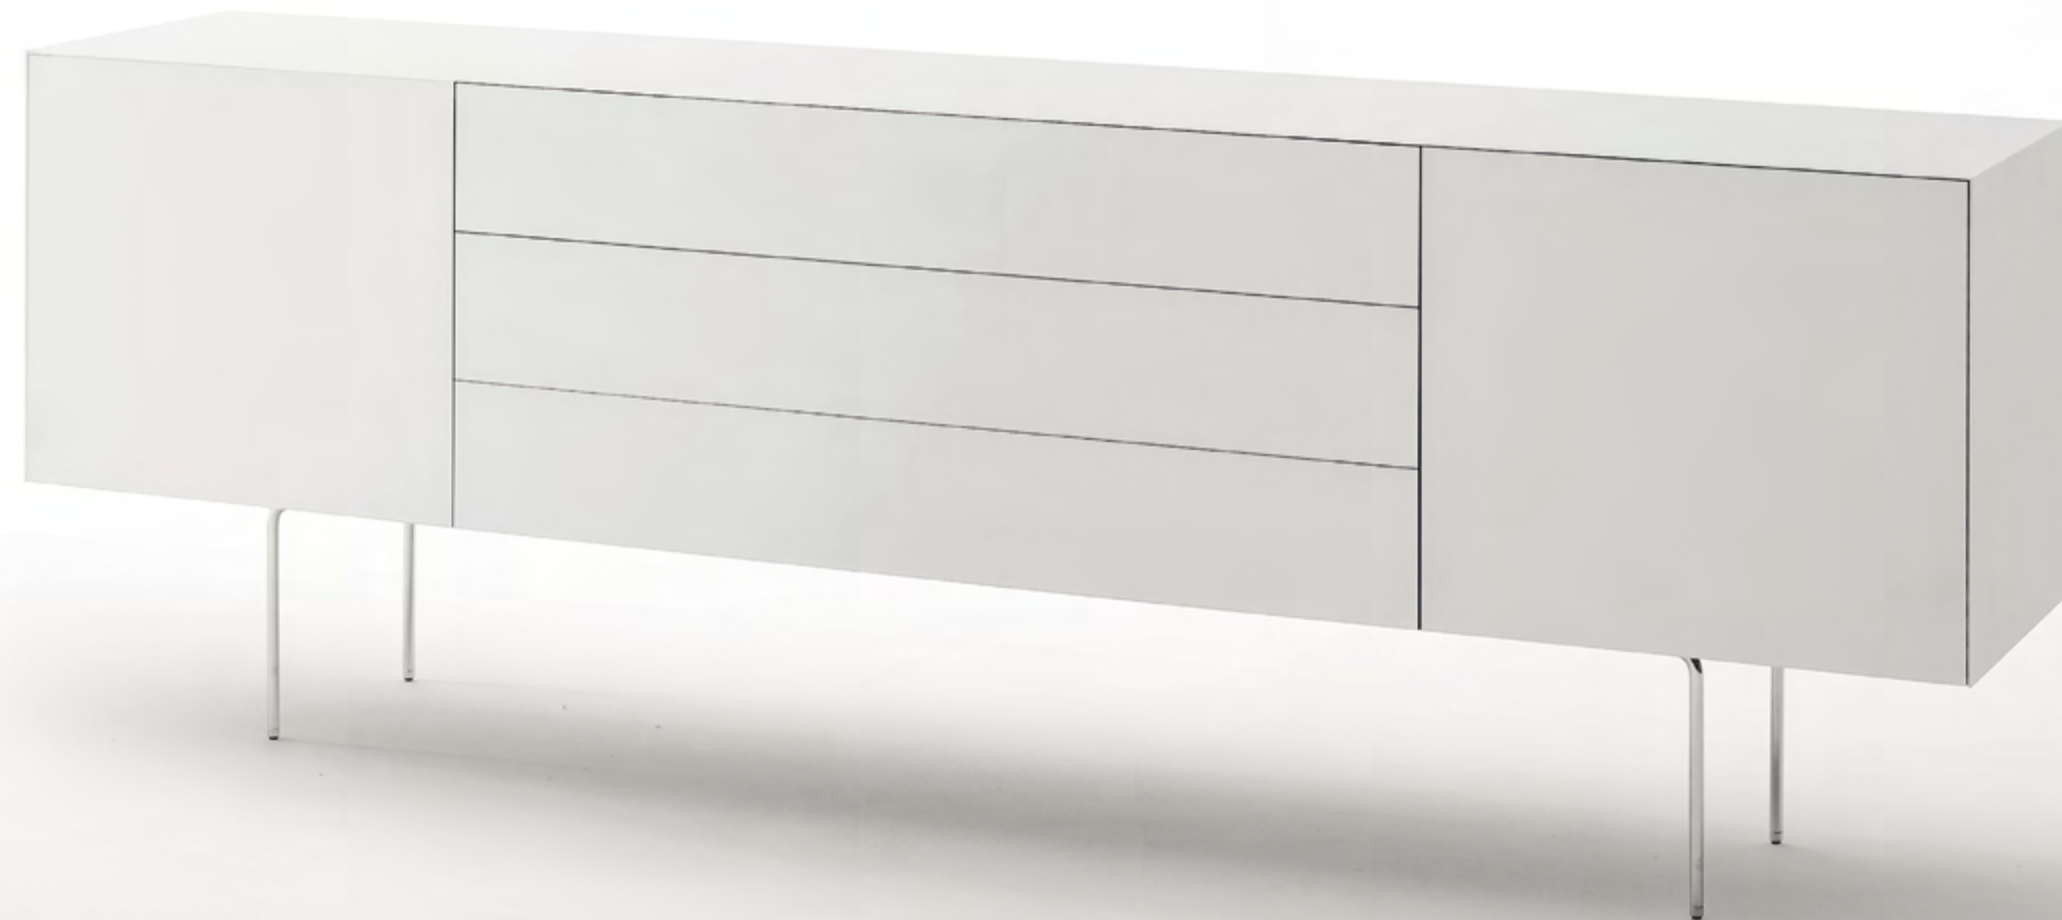

I codici MGB02-04-08-13 sono sostenuti da sottili gambe in metallo cromato lucido o da due lastre di cristallo trasparente extralight temperato.

Sistema di apertura push-pull per ante e cassetti.

A richiesta i modelli con le ante (ad eccezione di MGB05 e MGB06) sono forniti con fori passacavi nelle basi, a scelta nel vano di dx, di sx o in entrambi.

Il modello MGB14, uguale a MGB12, va appeso a parete.

FINITURE:

- . Cristalli laccati lucidi
- . Cristalli laccati opachi

Series of storage furniture in tempered glass, glossy or opaque lacquered, glued 45°. The interior is in laminated opaque charcoal coloured wood and shelves in 10 mm. thick transparent extralight glass.

The bottom of the drawers is in glass in the same finish of the outside,

while the compartments with doors are covered with mirror (no sides).

The codes MGB02-04-08-13 are supported by a base with thin legs in glossy chromed metal or by two slabs of tempered extralight glass. Push-pull opening system for the doors and the drawers.

On demand, the models with doors (except for MGB05 and MGB06) are provided with cable outlets in the bases, that can be available in the right or left compartment or in both of them.

The model MGB14, the same of MGB12, is hung on the wall.

FINISHES:

- . Glossy lacquered glasses
- . Opaque lacquered glasses

MGB01 L242 - P45 - H54 con 4 ante/with 4 doors **MGB02** L242 - P45 - H80 con 4 ante, con gambe/with 4 doors, with legs **MGB03** L120 - P45 - H54 con 2 ante/with 2 doors **MGB04** L120 - P45 - H80 con 2 ante, con gambe/with 2 doors, with legs **MGB05** L120 - P45 - H107 con 2 ante/with 2 doors **MGB06** L50 - P45 - H190 con 1 anta/with 1 door **MGB07** L180 - P45 - H54 con 3 ante/with 3 doors **MGB08** L180 - P45 - H80 con 3 ante, con gambe/with 3 doors, with legs