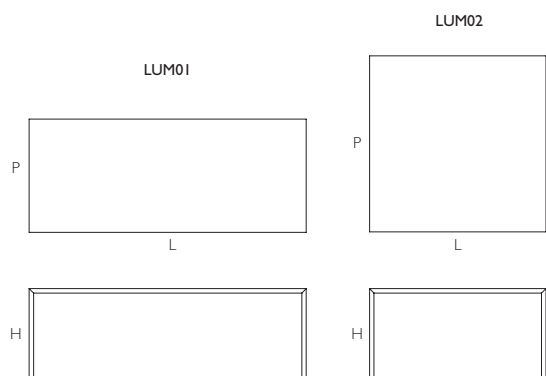

Luminous

DESIGN TOKUJIN YOSHIOKA

LUM01/02

L	P	H
Larghezza	Profondità	Altezza
Width	Depth	Height

LUM01	cm 220	cm 90	cm 72
LUM02	cm 140	cm 140	cm 72