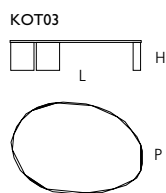

Kooh-I-Noor tavoli

DESIGN PIERO LISSONI

KOT01/02/03/04

| | L Larghezza Width | P Profondità Depth | H Altezza Height |
|-------|-------------------------|--------------------------|-----------------------------------|
| KOT01 | cm Ø153 | - | cm 73,5 (con 3 gambe/with 3 legs) |
| KOT02 | cm 206 | cm 123 | cm 73,5 (con 4 gambe/with 4 legs) |
| KOT03 | cm 141 | cm 98 | cm 30 (con 3 gambe/with 3 legs) |
| KOT04 | cm Ø180 | - | cm 73,5 (con 4 gambe/with 4 legs) |