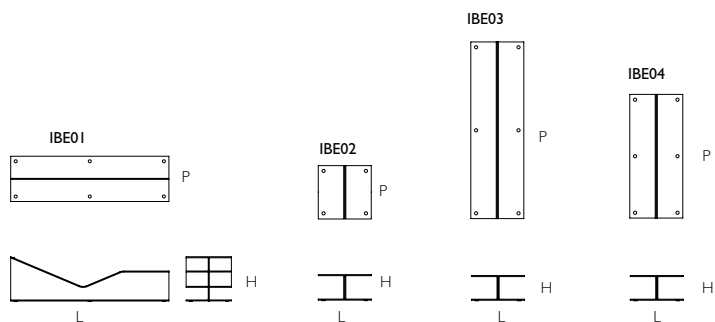

# I-Beam

DESIGN JEAN-MARIE MASSAUD

IBE01/02/03/04

	L Larghezza Width	P Profondità Depth	H Altezza Height
IBE01	cm 189	cm 54	cm 54
IBE02	cm 60	cm 60	cm 29
IBE03	cm 200	cm 60	cm 29
IBE04	cm 140	cm 60	cm 29
IBE06 (cuscino/cushion)	cm 60	cm 60	
IBE07 (cuscino/cushion)	cm 140	cm 60	