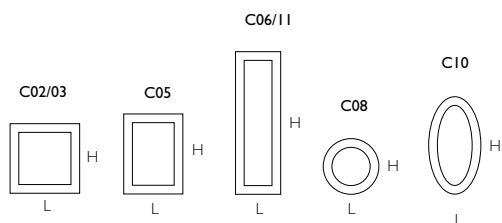

Colours

DESIGN NANDA VIGO

C02/03/05/06/08/10/11

	L Larghezza Width	P Profondità Depth	H Altezza Height
C02	cm 60	-	cm 60
C03	cm 80	-	cm 80
C05	cm 65	-	cm 90
C06	cm 50	-	cm 160
C08	cm 80	-	-
C10 ovale	cm 70	-	cm 120
C11	cm 90	-	cm 200