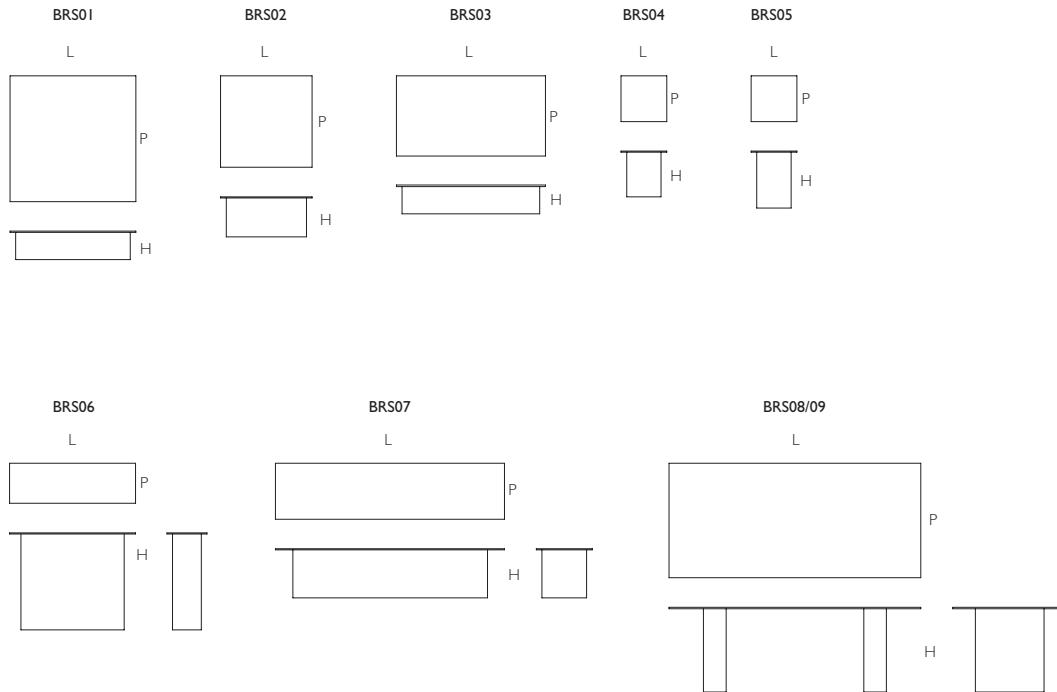

Brushstroke

DESIGN NENDO

BRS01/02/03/04/05/06/07/08/09

	L Larghezza Width	P Profondità Depth	H Altezza Height
BRS01	cm 110	cm 110	cm 25
BRS02	cm 80	cm 80	cm 35
BRS03	cm 130	cm 70	cm 25
BRS04	cm 40	cm 40	cm 40
BRS05	cm 40	cm 40	cm 50
BRS06	cm 110	cm 35	cm 85
BRS07	cm 200	cm 49	cm 41
BRS08	cm 220	cm 100	cm 74
BRS09	cm 200	cm 100	cm 74