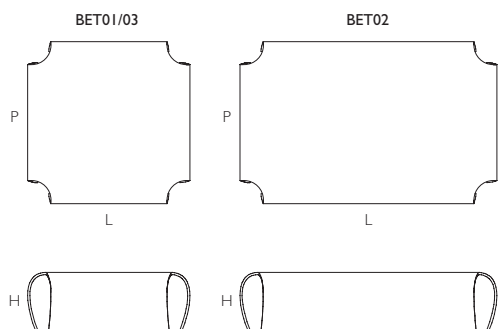

Bent Glass Table

DESIGN NAOTO FUKASAWA

BET01/02/03

	L Larghezza Width	P Profondità Depth	H Altezza Height
BET01	cm 93	cm 93	cm 33
BET02	cm 163	cm 93	cm 33
BET03	cm 123	cm 123	cm 33