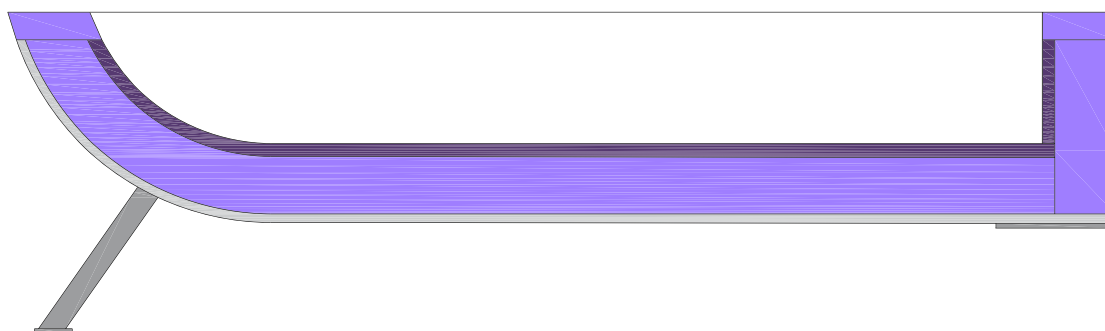

Viceversa

divano/sofa

erba

Struttura: struttura in metallo, molleggio con conghie elastiche, ricoperta con poliuretano espanso indeformabile T 35, OS 30/FM , 25/P e rivestita con fibra poliestere 200 gr/mq. Piedi in acciaio cromo satinato opaco.

Structure: metal frame, springing system with elastic webbing, padded with non-deformable polyurethane foam T 35, OS 30/FM, 25/P and covered with polyester fibre 200 gr/ m². Steel feet with satin matt chrome finish.

CHAISE LONGUE

Chaise longue
DG o SG

Chaise longue
right or left