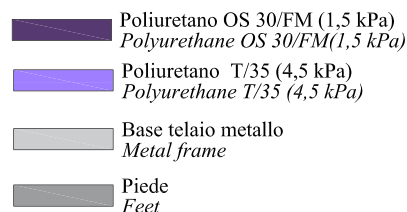

Viceversa

divano/sofa

erba

Struttura: struttura in metallo, molleggio con conghie elastiche, ricoperta con poliuretano espanso indeformabile T 35, OS 30/FM , 25/P e rivestita con fibra poliestere 200 gr/mq. Piedi in acciaio cromo satinato opaco.

Structure: metal frame, springing system with elastic webbing, padded with non-deformable polyurethane foam T 35, OS 30/FM, 25/P and covered with polyester fibre 200 gr/ m². Steel feet with satin matt chrome finish.

Rivestimenti: il modello è realizzabile in tessuto o pelle. I cuscini opzionali sono sfoderabili.

Covers: covers can be made with fabric or leather and are removable on optional cushions.

POLIURETANO ESPANSO SENZA C.F.C.
POLYURETHANE FOAM C.F.C. FREE

CHAISE LONGUE

Chaise longue
DG o SG

Chaise longue
right or left