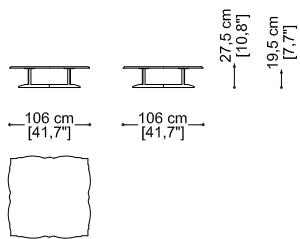

---

**Rock coco**    Tavolo con piano in marmo mm 20 spessore    Table with marble 0,8" thickness

---

cm 106 x 106

41,7" x 41,7"

Bianco / White    Caldia  
Nero / Black    Marquinia  
Bianco / White    Carrara  
Port Laurent