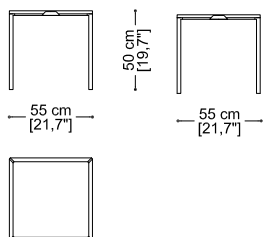

Leggero

Struttura: struttura in acciaio con finitura cromo lucido
Structure: steel frame with bright chrome finish

Piano: piano in cristallo
Top: plate glass

 Cristallo
Plate glass

 Struttura acciaio
Steel frame

Leggero

Tavolo con piano in vetro mm 15
Table with glass 0,5" thickness

cm 55 x 55
21,7 x 21,7

cm 117 x 117
46,1" x 46,1"