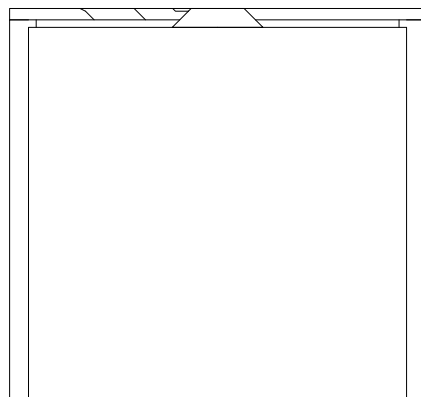

Leggero

Struttura: struttura in acciaio con finitura cromo lucido
Structure: steel frame with bright chrome finish

Piano: piano in cristallo
Top: plate glass

 Cristallo
Plate glass

 Struttura acciaio
Steel frame

Leggero

Tavolo con piano in vetro mm 15
Table with glass 0,5" thickness

cm 55 x 55
21,7 x 21,7

cm 117 x 117
46,1" x 46,1"