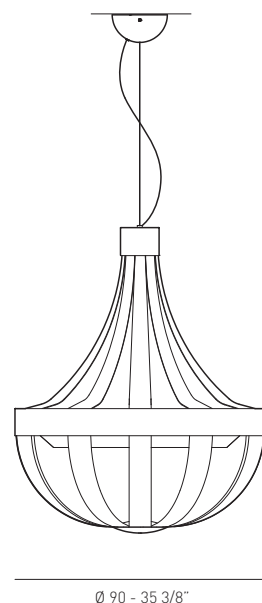

SP ANA 090

Design by Mens Studio

Collezione di sospensioni con finitura in ecopelle ignifuga disponibile in 4 colori: bianco avorio, marrone, rosso, marrone con l'interno bianco e cuciture a contrasto. Le misure disponibili sono due: diametro 90 cm e altezza 110 cm e diametro 150 cm e altezza 200 cm. Le sorgenti luminose sono sia con attacco E27, sia fluorescenti dimmerabili con attacco dedicato.

Collection of suspensions in flame-retardant eco-leather finish available in 4 colours: ivory white, brown, red, brown with white interior and contrasting stitching. Two sizes available: 90 cm in diameter and 110 cm in height and 150 cm in diameter and 200 cm in height. E27 light source or dimmable fluorescent version with dedicated fitting.

Tipologia: SOSPENSIONE

Typology: SUSPENSION LAMP

Certificazioni / Certifications: