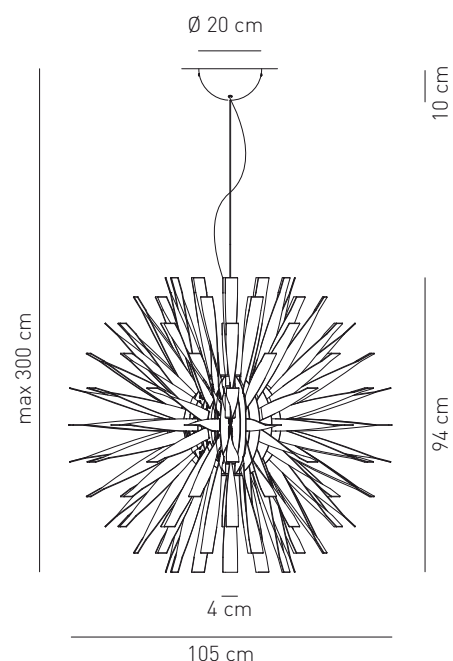

Attacco -Tipo di lampadina Base - Bulb type	Potenza assorbita Power consumption	Codice ILCOS ILCOS code	Direzione luce Light direction
E27 HALOGEN E27 HALOGEN	1 x max 150W	HSGST/UB	diretta, indiretta direct, indirect
E27 FLUORESCENTE E27 FLUORESCENT	1 x max 33W	FB	diretta, indiretta direct, indirect
Alimentazione Voltage supply	220 - 240 V		
Collegamento Connection	Morsetti in dotazione Equipped with terminal block		
Fissaggio Fixing	Fori predisposti per l'installazione Holes fit for installation		
Classe di isolamento Appliance class	Classe I		
Grado di protezione Protection degree	IP 20		
Modalità accensione Switch mode	Interruttore acceso/spento Switch on/off		
Struttura Structure	Metallo verniciato bianco White painted metal		
Cavo Cable	Isolato, trasparente, circolare Insulated, transparent, circular		
Materiale paralume Lampshade material	Alluminio verniciato bianco White painted aluminium		

Tipologia: SOSPENSIONE

Typology: SUSPENSION LAMP

Certificazioni / Certifications:

kg 25
m³ 0.588

Composizione del codice prodotto
Product code composition

CODICE CODE

COLORE COLOUR

LAMPADINE BULBS