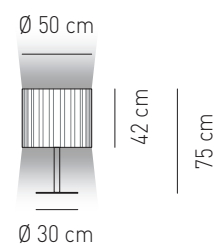

Attacco -Tipo di lampadina Base - Bulb type	Potenza assorbita Power consumption	Codice ILCOS ILCOS code	Direzione luce Light direction
E27 INCANDESCENTE C E27 INCANDESCENT	3 x max 60 w	IAA/C	diretta, indiretta direct, indirect
E27 FLUORESCENTE C E27 FLUORESCENT	3 x max 20 w fluo	FBT	diretta, indiretta direct, indirect
Alimentazione Voltage supply	220 - 240 V		
Collegamento Connection	A spina Equipped with plug		
Classe di isolamento Appliance class	Classe II Class II		
Grado di protezione Protection degree	IP 20		
Modalità accensione Switch mode	Interruttore acceso/spento Switch on/off		
Struttura Structure	Metallo verniciato bianco nero +cromo Black + chrome white painted metal		
Diffusore (dove previsto) Diffuser (where provided)	Tessuto pongé - Glow wire 960 °C Pongé fabric - Glow wire 960 °C		
Tessuto paralume Lampshades fabric	Tessuto TREVIRA® CS 100% poliestere Glow wire 960 °C TREVIRA® CS fabric 100% polyester Glow wire 960 °C		
	FINITURA A RETE NERA BLACK NET FINISH FABRIC I= C1, F= M1, D= B1 DIN 4102 Classe ignifugazione Fireproof class 214 ± 5% gr/m ² Peso Weight Resistenza all'abrasione (martindale): 30.000 ± 10% cicli Abrasion Resistance (martindale): 30.000 ± 10% rubs Pilling grado 5 Pilling grade 5 Solidità alla luce grado 5 Light fastness grade 5	TESSUTO SINGOLO SINGLE FABRIC I= C1, GB= CRIB 5, D= B1, F= M1 EN= 1021/1-2, IMO A 652 Classe ignifugazione Fireproof class 340 ± 5% gr/m ² Peso Weight Resistenza all'abrasione (martindale): 40.000 ± 10% cicli Abrasion Resistance (martindale): 40.000 ± 10% rubs Pilling grado 5 Pilling grade 5 Solidità alla luce grado 6 Light fastness grade 6	

Tipologia: LAMPADA DA TAVOLO
Typology: TABLE LAMP

Certificazioni / Certifications:

11 kg
0.20 m³

C cono in tessuto pongé / cone in pongé fabric

Composizione del codice prodotto Product code composition

CODICE COLORE TESSUTO / FABRIC COLOUR CODE