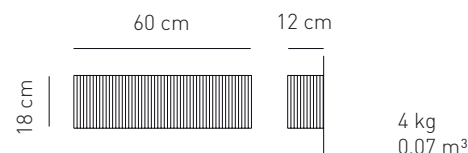

AP CLAV PI

Design by Manuel Vivian

Collezione di lampade con montatura cromata e paralume lavorato a mano con fili setati. Disponibile in tre colori: bianco avorio, tabacco e nero. Diffusore in metacrilato opalino.

Lamp collection with chrome-plated frame and handmade silken thread lampshades. Available in three colours: ivory white, tobacco or black. Opal methacrylate diffuser.

Tipologia: APPLIQUE
Typology: WALL LAMP

Certificazioni / Certifications: